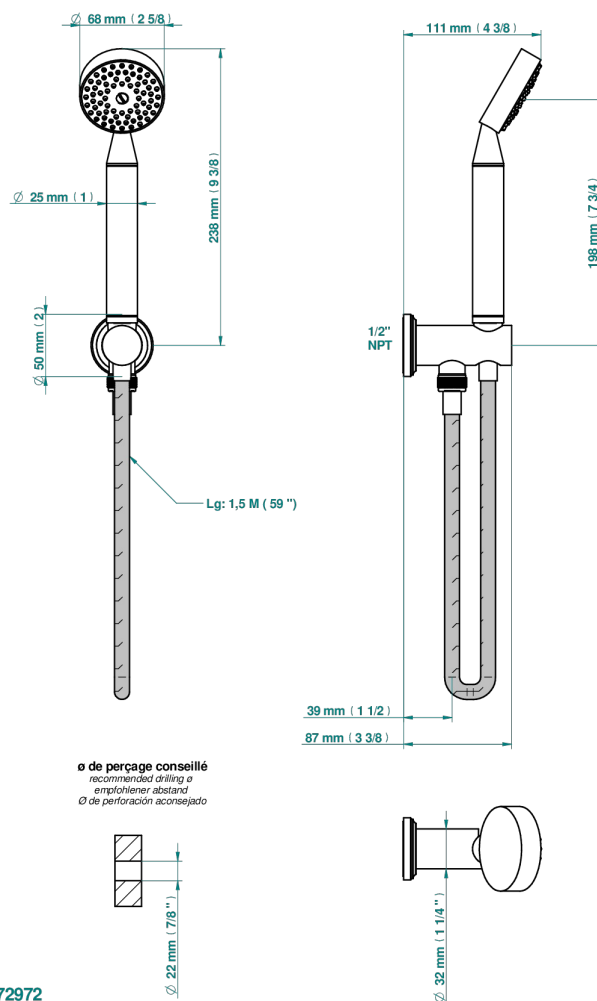

# CORVAIR HOWLITE A MANETTES

U8G-54/US

THG  
PARIS

Sortie murale avec support douchette M 1/2 , flexible 1m50 et douchette de style - standard américain

## CARACTÉRISTIQUES

- Corvair Howlite à manettes
- Sortie murale avec support douchette M 1/2 , flexible 1m50 et douchette de style - standard américain

## FINITIONS DISPONIBLES

Bronze clair - D01  
Chromé - A02  
Chromé mat - C02  
Doré brillant - F01  
Doré mat - F07  
Nickel brillant - B01

Nickel mat - C01  
Noir mat céramique - D30  
Or pâle - F30  
Or pâle mat - F31  
Pvd blush - H62  
Pvd blush mat - H60

Pvd couleur bronze brown - F33  
Pvd couleur bronze brown - mat - F34  
Pvd couleur doré - H52  
Pvd couleur doré mat - H53  
Pvd couleur laitton - H49  
Pvd couleur laitton mat - H50

Pvd couleur nickel - H55  
Pvd couleur nickel mat - H56  
Pvd graphite - H64  
Pvd graphite mat - H65  
Pvd umber - H66  
Pvd umber mat - H67