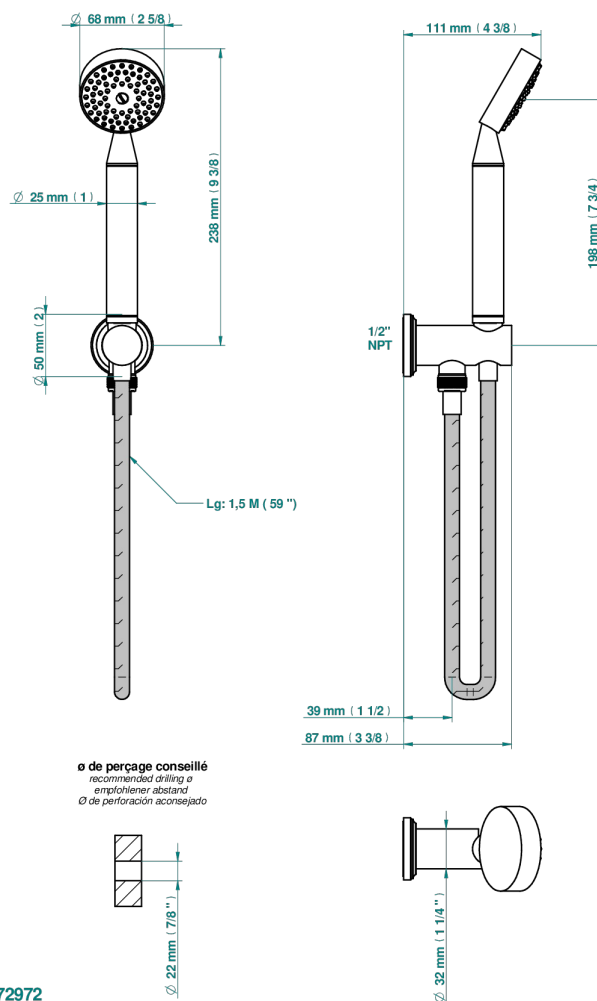

CORVAIR HOWLITE CON MANETAS

U8G-54/US

THG[®]
PARIS

Sortie murale avec support douchette M 1/2 , flexible 1m50 et douchette de style - standard américain

CARACTERÍSTICAS

- Corvair Howlite con manetas
- Sortie murale avec support douchette M 1/2 , flexible 1m50 et douchette de style - standard américain

ACABADOS DISPONIBLES

Bronce claro - D01
Cerámica negra mate - D30
Cromo - A02
Cromo mate - C02
Dorado - F01
Dorado mate - F07

Dorado pálido - F30
Dorado pálido mate (sin barniz) - F31
Níquel - B01
Níquel mate - C01
Pvd blush - H62
Pvd blush mate - H60

Pvd color latón - H49
Pvd color latón mate - H50
Pvd color níquel - H55
Pvd color níquel mate - H56
Pvd color oro - H52
Pvd color oro mate - H53

Pvd grafito - H64
Pvd grafito mate - H65
Pvd marrón bronce - F33
Pvd marrón bronce mate - F34
Pvd umber - H66
Pvd umber mate - H67