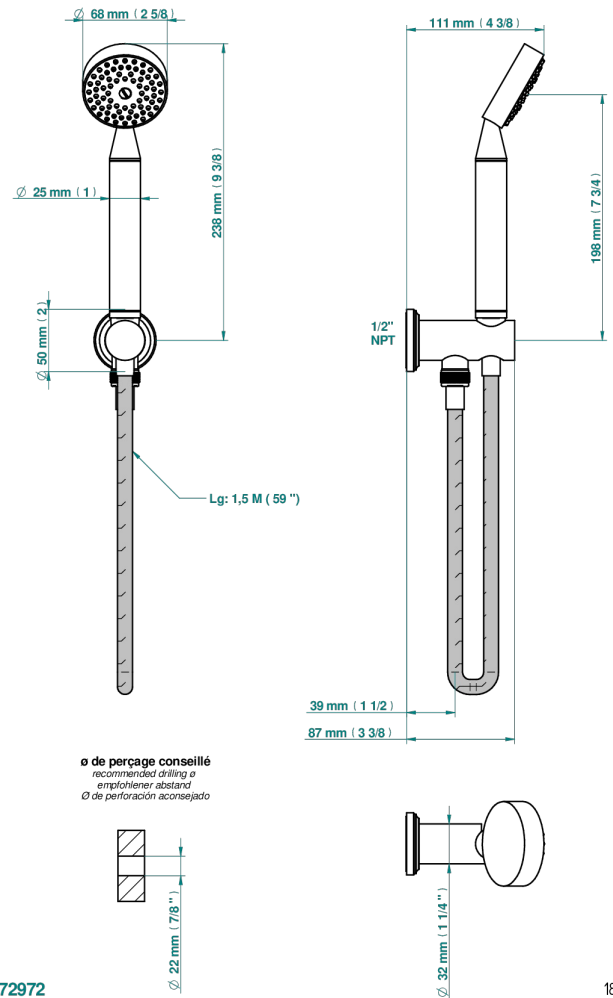

CORVAIR A MANETTES

U8E-54/US

THG[®]
PARIS

Sortie murale avec support douchette M 1/2 , flexible 1m50 et douchette de style - standard américain

CARACTÉRISTIQUES

- Corvoir à manettes
- Sortie murale avec support douchette M 1/2 , flexible 1m50 et douchette de style - standard américain

FINITIONS DISPONIBLES

Bronze clair - D01
Chromé - A02
Chromé insert doré - GA1
Chromé mat - C02
Doré brillant - F01
Doré mat - F07

Nickel brillant - B01
Nickel mat - C01
Noir mat céramique - D30
Or pâle - F30
Or pâle mat - F31
Pvd blush - H62

Pvd umber mat - H67