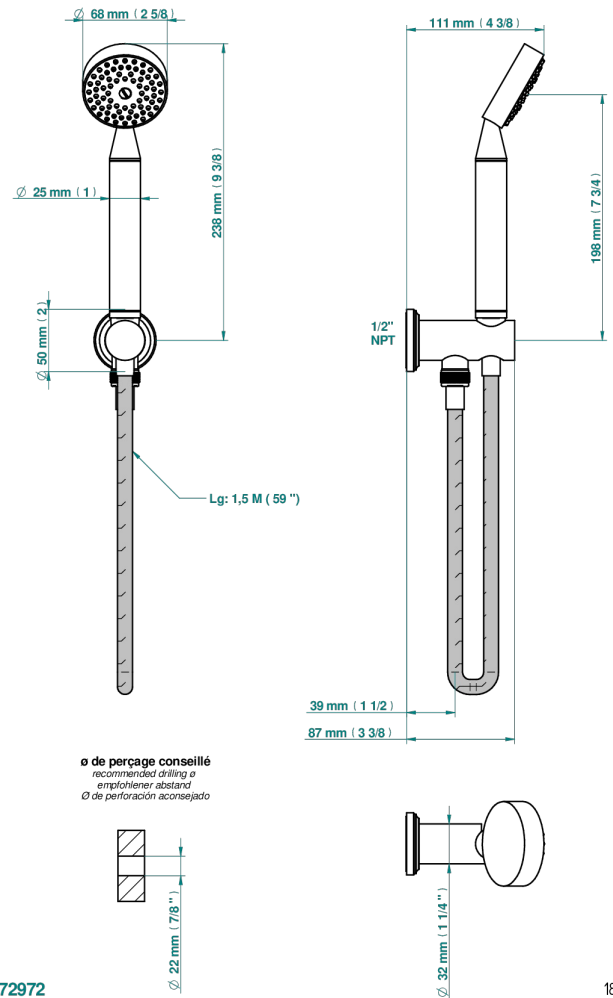

CORVAIR CON MANETAS

U8E-54/US

THG[®]
PARIS

Sortie murale avec support douchette M 1/2 , flexible 1m50 et douchette de style - standard américain

CARACTERÍSTICAS

- Corvoir con manetas
- Sortie murale avec support douchette M 1/2 , flexible 1m50 et douchette de style - standard américain

ACABADOS DISPONIBLES

Bronce claro - D01
Cerámica negra mate - D30
Cromo - A02
Cromo mate - C02
Dorado - F01
Dorado mate - F07

Dorado pálido - F30
Dorado pálido mate (sin barniz) - F31
Níquel - B01
Níquel mate - C01
Polished chrome with gold inlay - GA1
Pvd blush - H62

Pvd umber mate - H67