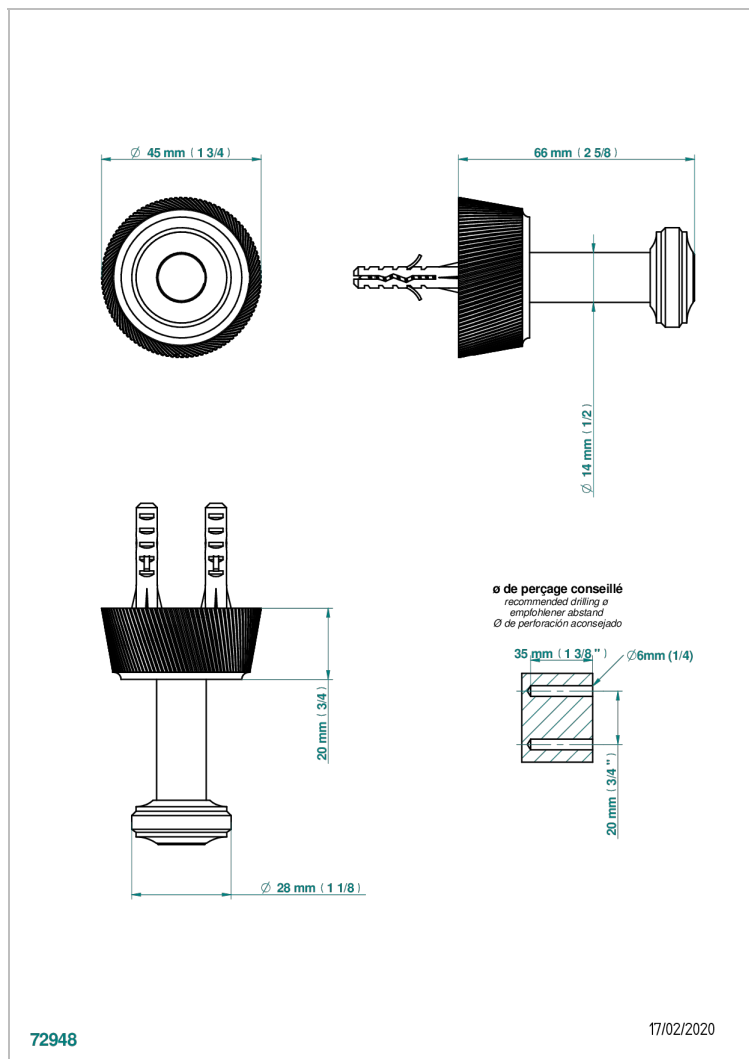

CORVAIR FIOR DI BOSCO A MANETTES

U8L-517

Porte-peignoir

THG[®]
PARIS

72948

17/02/2020

CARACTÉRISTIQUES

- Corvoir Fior di Bosco à manettes
- Porte-peignoir

FINITIONS DISPONIBLES

Bronze clair - D01
Chromé - A02
Chromé mat - C02
Doré brillant - F01
Doré mat - F07
Nickel brillant - B01

Nickel mat - C01
Noir mat céramique - D30
Or pâle - F30
Or pâle mat - F31
Pvd blush - H62
Pvd blush mat - H60