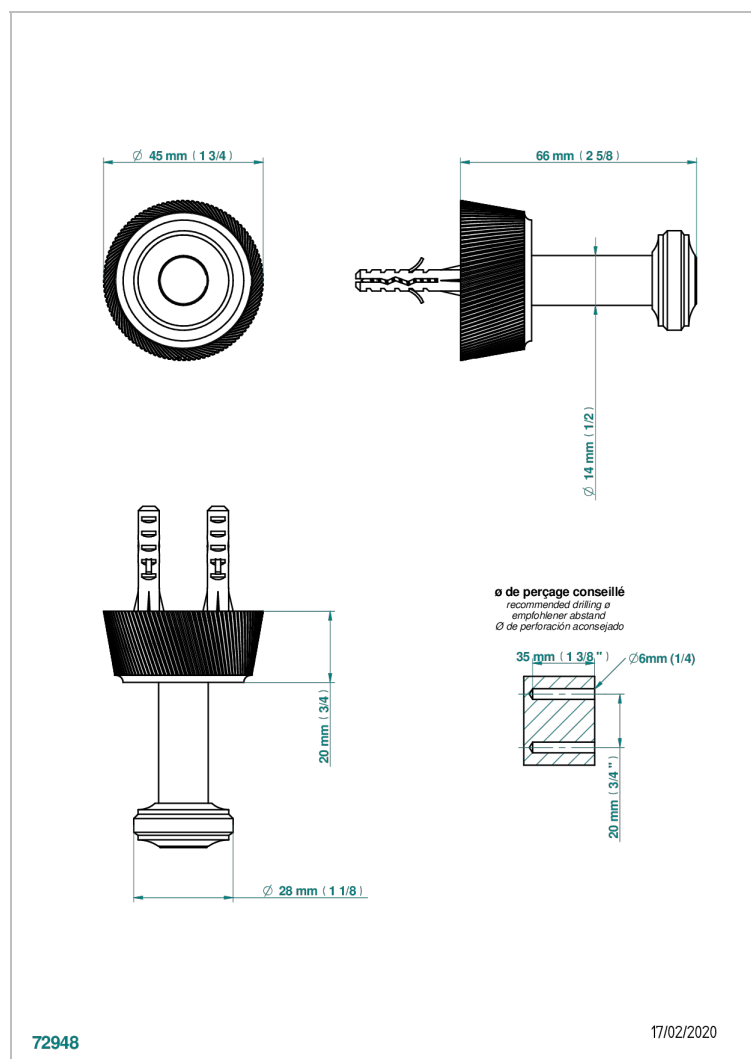

CORVAIR FIOR DI BOSCO CON MANETAS

U8L-517

Percha de baño

CARACTERÍSTICAS

- Corvoir Fior di Bosco con manetas
- Percha de baño

ACABADOS DISPONIBLES

Bronce claro - D01
Cerámica negra mate - D30
Cromo - A02
Cromo mate - C02
Dorado - F01
Dorado mate - F07