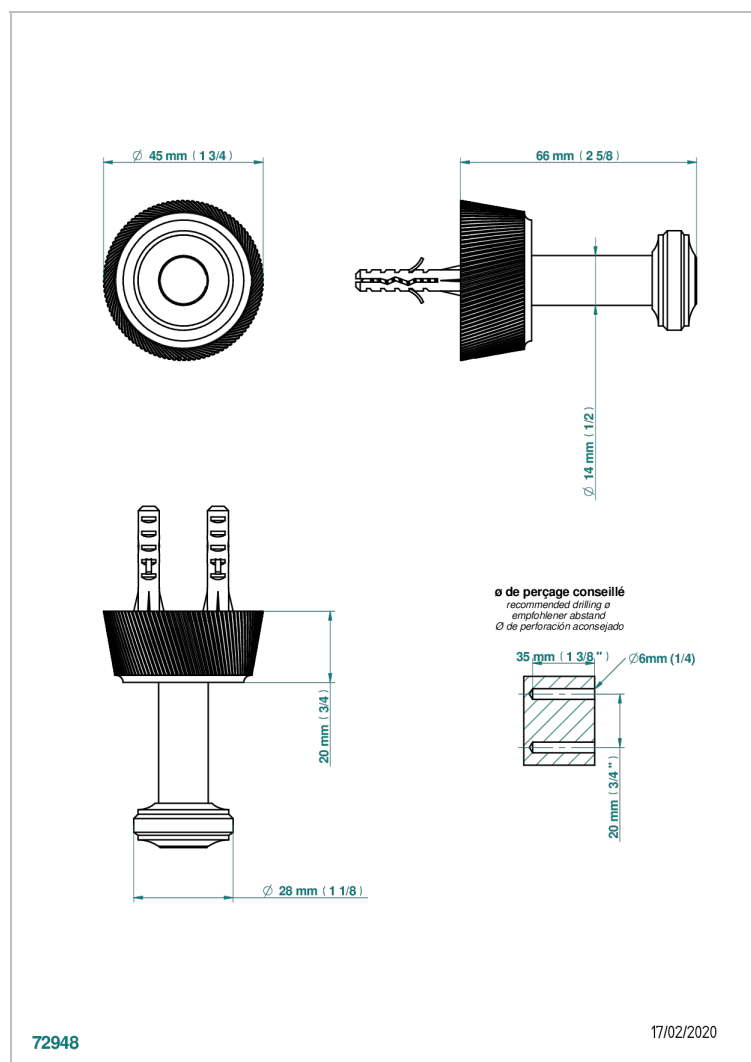

CORVAIR FIOR DI BOSCO A MANETTES

U8L-517

Porte-peignoir

THG[®]
PARIS

72948

17/02/2020

CARACTÉRISTIQUES

- Corvairst Fior di Bosco à manettes
- Porte-peignoir

FINITIONS DISPONIBLES

Bronze clair - D01
Chromé - A02
Chromé mat - C02
Doré brillant - F01
Doré mat - F07
Nickel brillant - B01

Nickel mat - C01
Noir mat céramique - D30
Or pâle - F30
Or pâle mat - F31
Pvd blush - H62
Pvd blush mat - H60