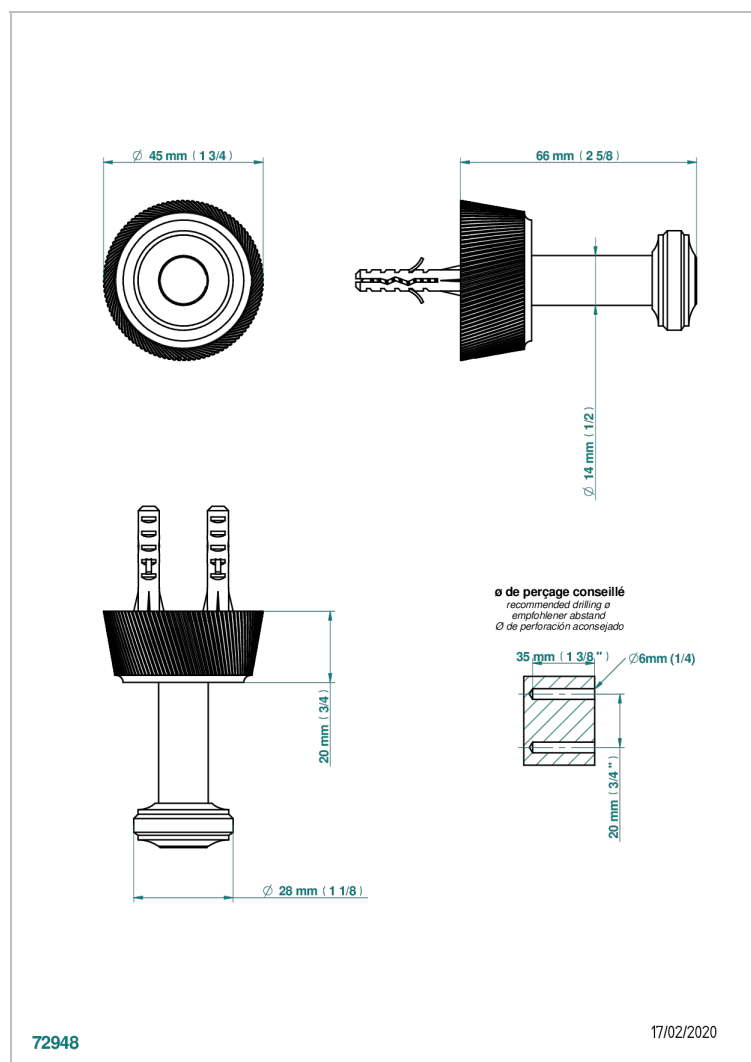

CORVAIR FIOR DI BOSCO A MANETTES

U8L-517

Porte-peignoir

THG[®]
PARIS

CARACTÉRISTIQUES

- Corvoir Fior di Bosco à manettes
- Porte-peignoir

FINITIONS DISPONIBLES

Bronze clair - D01
Chromé - A02
Chromé mat - C02
Doré brillant - F01
Doré mat - F07
Nickel brillant - B01

Nickel mat - C01
Noir mat céramique - D30
Or pâle - F30
Or pâle mat - F31
Pvd blush - H62
Pvd blush mat - H60

Pvd couleur bronze brown - F33
Pvd couleur bronze brown - mat - F34
Pvd couleur doré - H52
Pvd couleur doré mat - H53
Pvd couleur laiton - H49
Pvd couleur laiton mat - H50