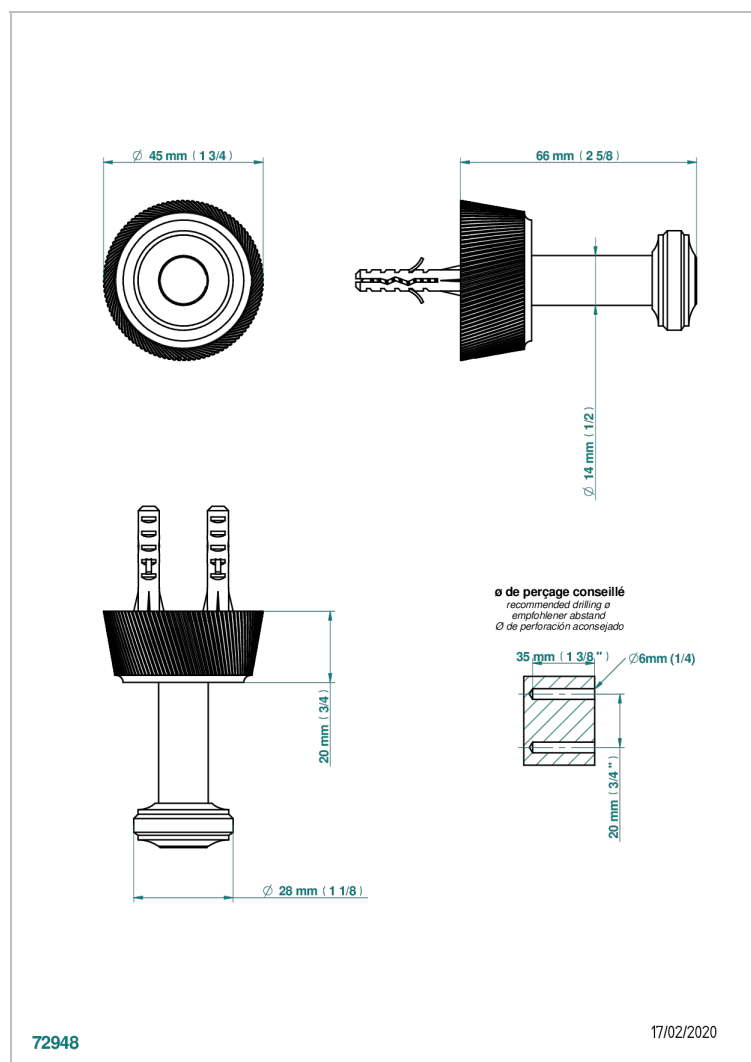

CORVAIR FIOR DI BOSCO CON MANETAS

THG[®]
PARIS

U8L-517

Percha de baño

72948

17/02/2020

CARACTERÍSTICAS

- Corvoir Fior di Bosco con manetas
- Percha de baño

ACABADOS DISPONIBLES

Bronce claro - D01
Cerámica negra mate - D30
Cromo - A02
Cromo mate - C02
Dorado - F01
Dorado mate - F07

Dorado pálido - F30
Dorado pálido mate (sin barniz) - F31
Níquel - B01
Níquel mate - C01
Pvd blush - H62
Pvd blush mate - H60