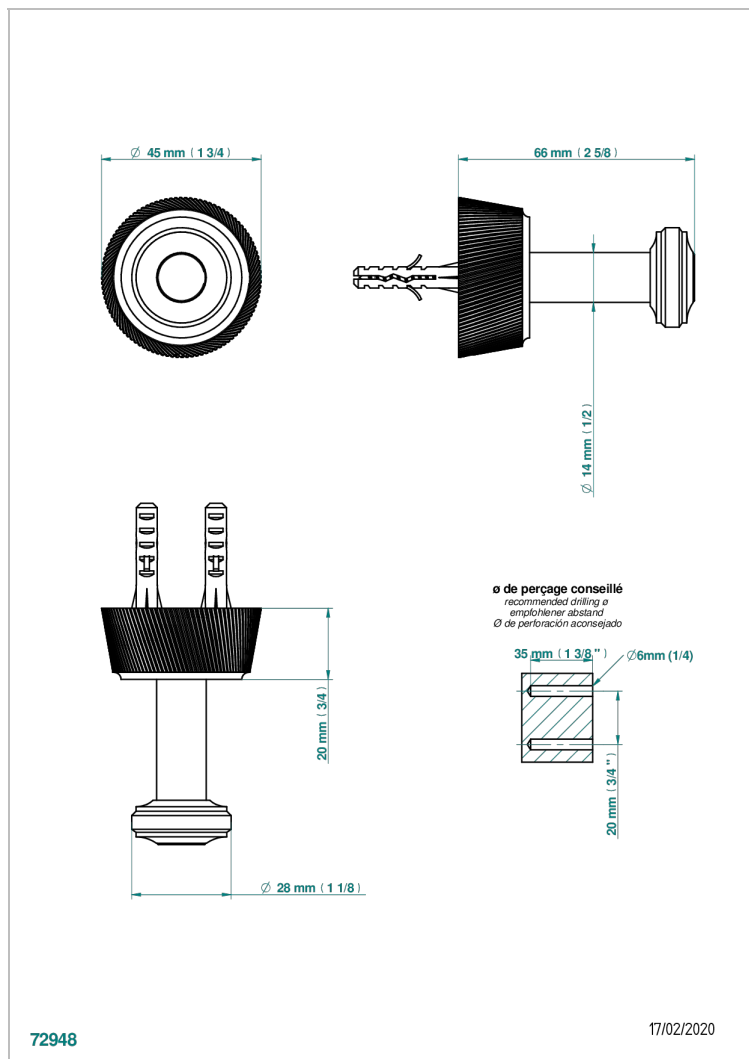

CORVAIR FIOR DI BOSCO A MANETTES

U8L-517

Porte-peignoir

THG[®]
PARIS

CARACTÉRISTIQUES

- Corvoir Fior di Bosco à manettes
- Porte-peignoir

FINITIONS DISPONIBLES

Bronze clair - D01
Chromé - A02
Chromé mat - C02
Doré brillant - F01
Doré mat - F07
Nickel brillant - B01

Nickel mat - C01
Noir mat céramique - D30
Or pâle - F30
Or pâle mat - F31
Pvd blush - H62
Pvd blush mat - H60

Pvd couleur bronze brown - F33
Pvd couleur bronze brown - mat - F34
Pvd couleur doré - H52
Pvd couleur doré mat - H53
Pvd couleur laiton - H49
Pvd couleur laiton mat - H50