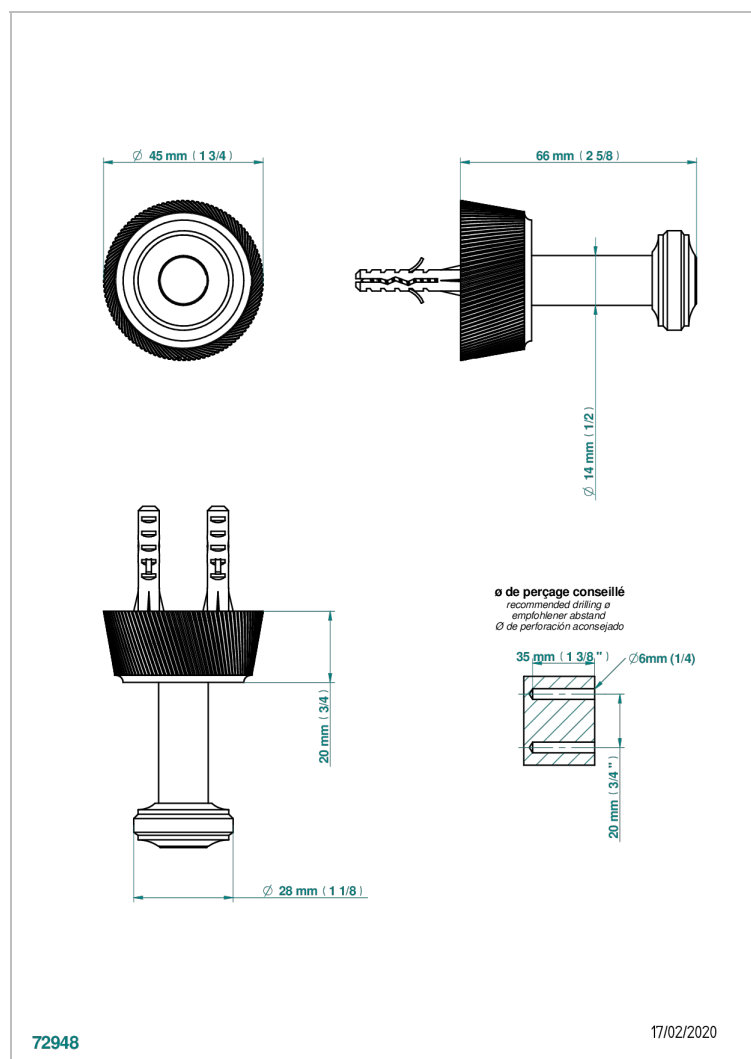

CORVAIR FIOR DI BOSCO CON MANETAS

U8L-517

Percha de baño

CARACTERÍSTICAS

- Corvairst Fior di Bosco con manetas
- Percha de baño

ACABADOS DISPONIBLES

Bronce claro - D01
Cerámica negra mate - D30
Cromo - A02
Cromo mate - C02
Dorado - F01
Dorado mate - F07