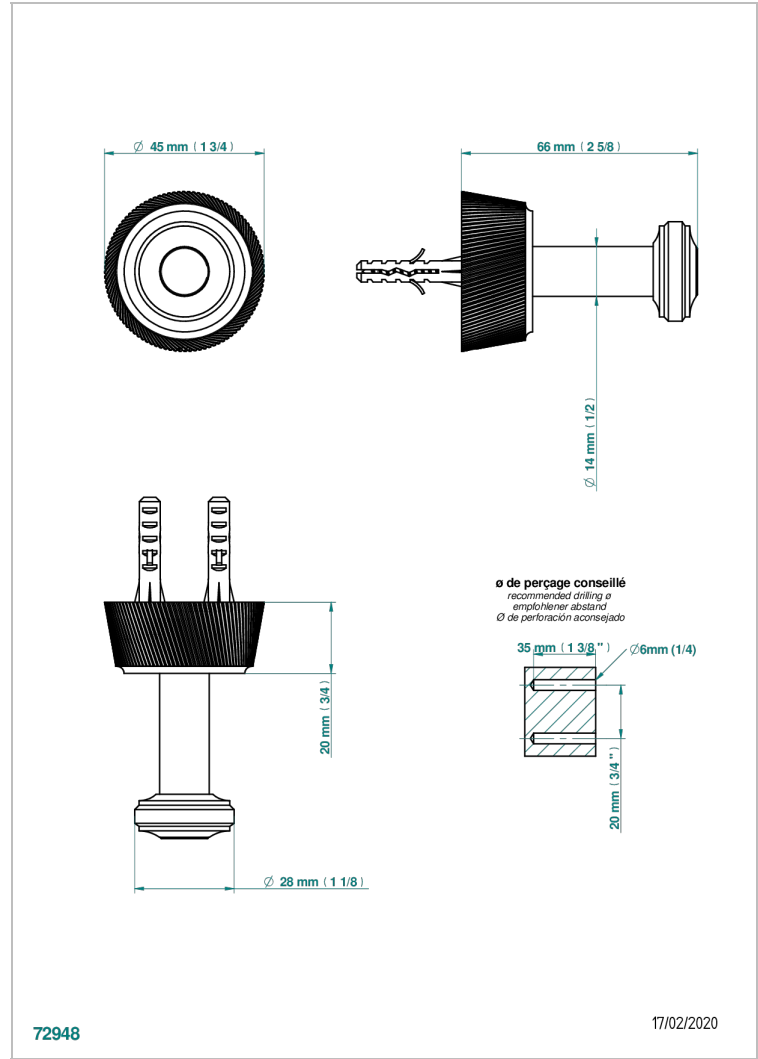

CORVAIR FIOR DI BOSCO WITH LEVER

U8L-517

浴衣钩

THG[®]
PARIS

特色

- Corvoir Fior di Bosco with lever
- 浴衣钩

可选饰面

Black ceram - D30
Blush PVD - H62
Graphite PVD - H64
Matt Umber PVD - H67
Matt blush PVD - H60
Matt graphite PVD - H65

PVD哑光棕铜 - F34
PVD哑光金 - H53
PVD哑光铜 - H50
PVD哑光镍 - H56
PVD抛光铜 - H49
PVD棕铜 - F33

PVD金色 - H52
PVD镍 - H55
Umber PVD - H66
哑光浅金 - F31
哑光金 - F07
哑光铬 - C02

哑光镍 - C01
抛光金 (24K金) - F01
抛光铬 - A02
抛光镍 - B01
浅金 - F30
漆面铜 - D01