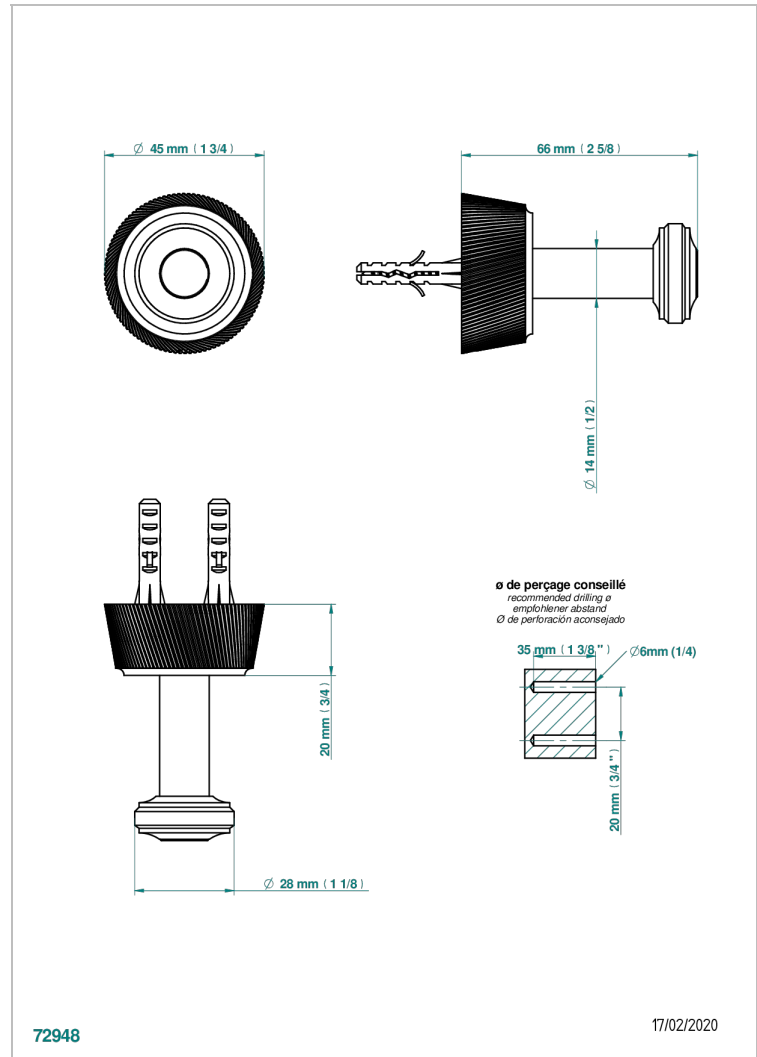

## CARACTÉRISTIQUES

- Corvoir Fior di Bosco
- Porte-peignoir

## FINITIONS DISPONIBLES

Bronze clair - D01  
Chromé - A02  
Chromé mat - C02  
Doré brillant - F01  
Doré mat - F07  
Nickel brillant - B01

Nickel mat - C01  
Noir mat céramique - D30  
Or pâle - F30  
Or pâle mat - F31  
Pvd blush - H62  
Pvd blush mat - H60