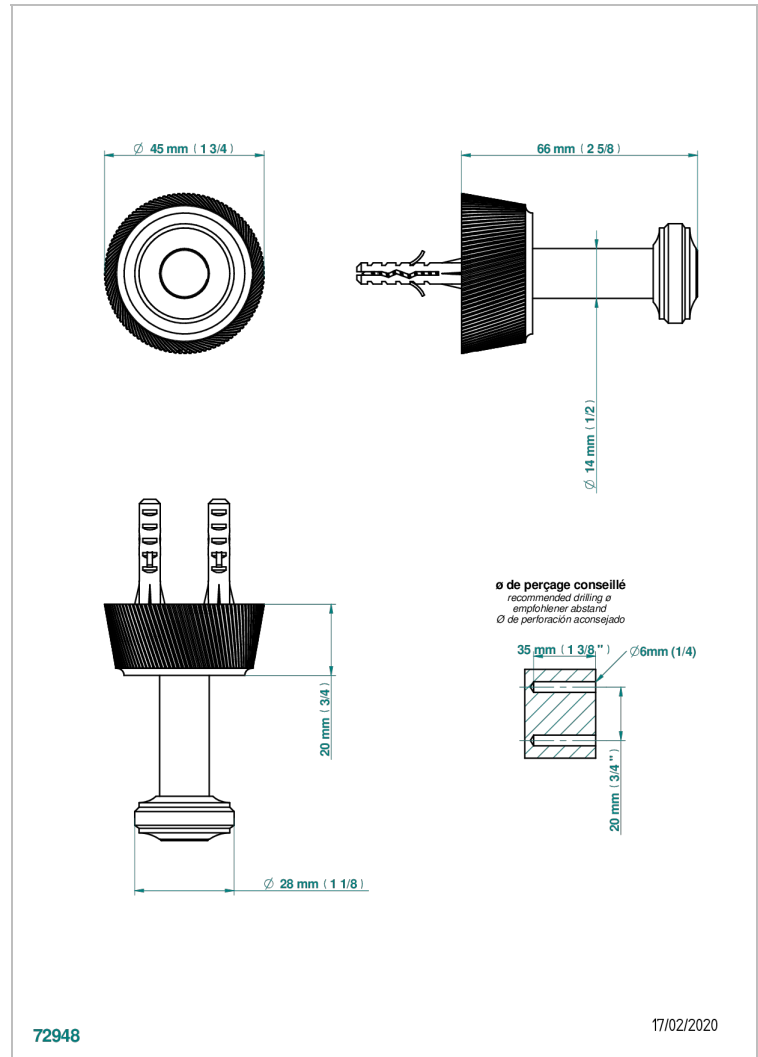

CORVAIR FIOR DI BOSCO

U8K-517

Porte-peignoir

THG[®]
PARIS

72948

17/02/2020

CARACTÉRISTIQUES

- Corvoir Fior di Bosco
- Porte-peignoir

FINITIONS DISPONIBLES

Bronze clair - D01
Chromé - A02
Chromé mat - C02
Doré brillant - F01
Doré mat - F07
Nickel brillant - B01

Nickel mat - C01
Noir mat céramique - D30
Or pâle - F30
Or pâle mat - F31
Pvd blush - H62
Pvd blush mat - H60