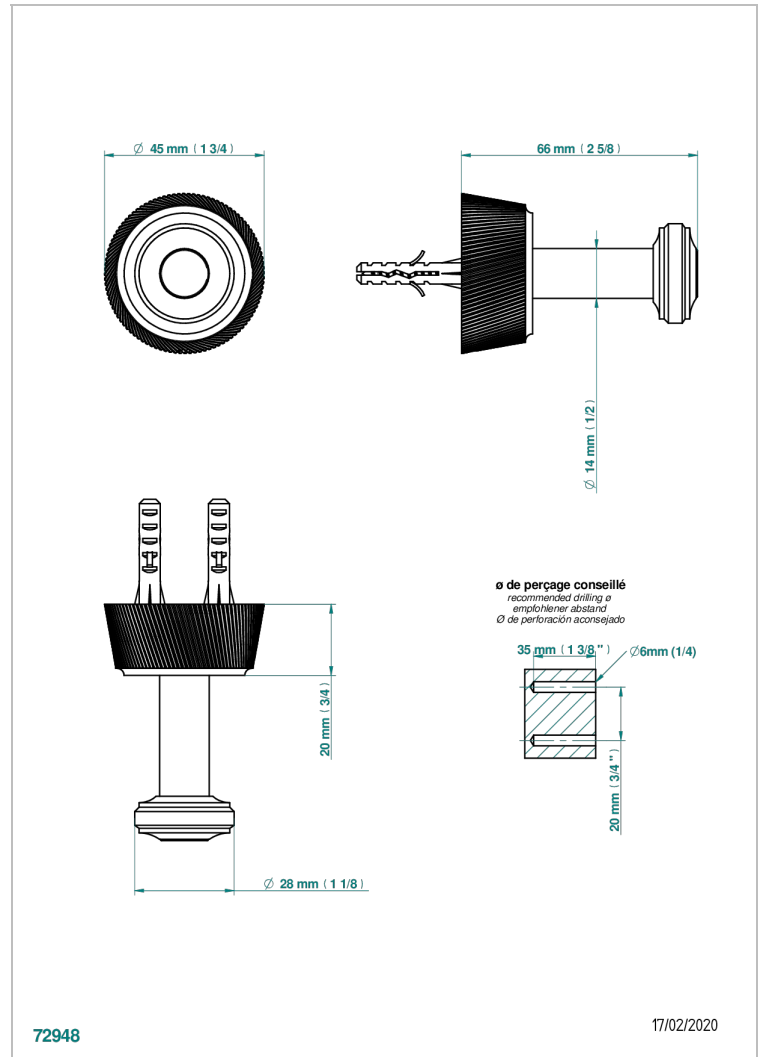

CORVAIR FIOR DI BOSCO

U8K-517

Porte-peignoir

THG[®]
PARIS

72948

17/02/2020

CARACTÉRISTIQUES

- Corvaair Fior di Bosco
- Porte-peignoir

FINITIONS DISPONIBLES

Bronze clair - D01
Chromé - A02
Chromé mat - C02
Doré brillant - F01
Doré mat - F07
Nickel brillant - B01

Nickel mat - C01
Noir mat céramique - D30
Or pâle - F30
Or pâle mat - F31
Pvd blush - H62
Pvd blush mat - H60