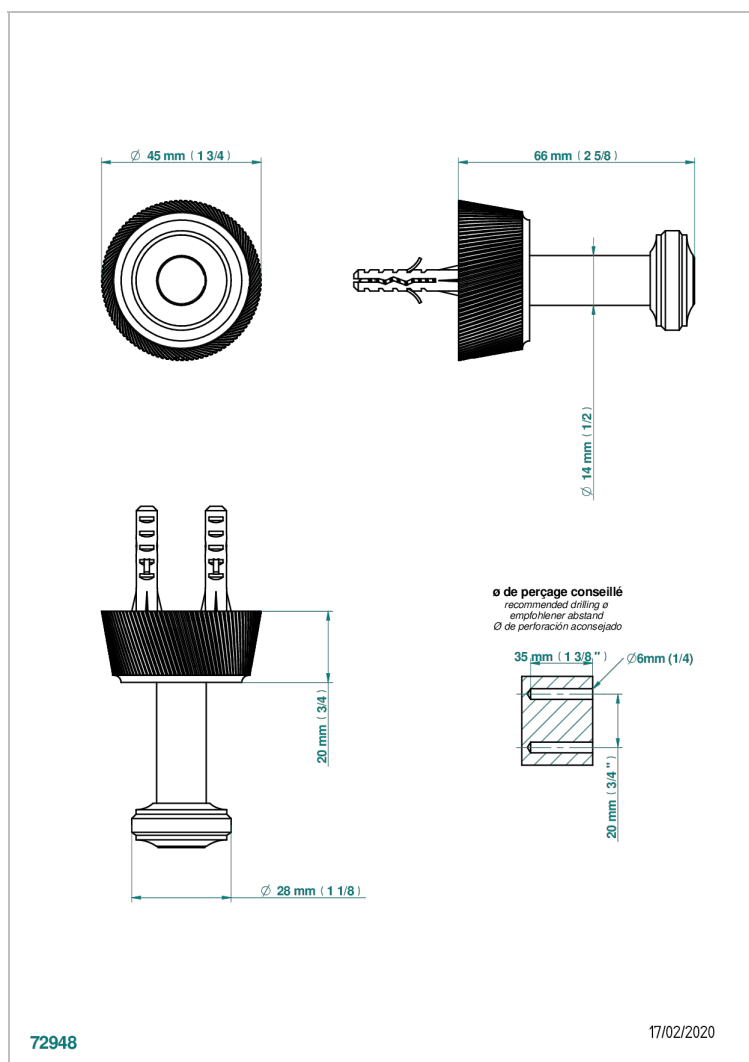

CORVAIR PORTORO CON MANETAS

U8J-517

Percha de baño

THG[®]
PARIS

CARACTERÍSTICAS

- Corvaair Portoro con manetas
- Percha de baño

ACABADOS DISPONIBLES

Bronce claro - D01
Cerámica negra mate - D30
Cromo - A02
Cromo mate - C02
Dorado - F01
Dorado mate - F07