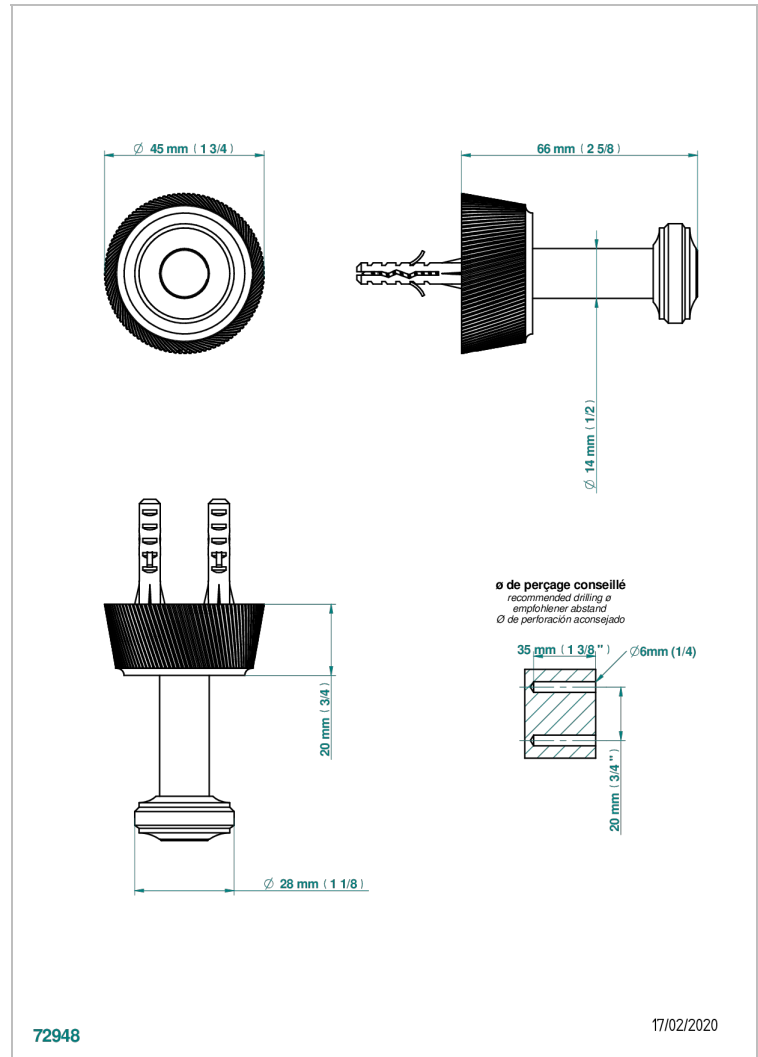

CORVAIR PORTORO A MANETTES

U8J-517

Porte-peignoir

THG[®]
PARIS

72948

17/02/2020

CARACTÉRISTIQUES

- Corvaair Portoro à manettes
- Porte-peignoir

FINITIONS DISPONIBLES

Bronze clair - D01
Chromé - A02
Chromé mat - C02
Doré brillant - F01
Doré mat - F07
Nickel brillant - B01

Nickel mat - C01
Noir mat céramique - D30
Or pâle - F30
Or pâle mat - F31
Pvd blush - H62
Pvd blush mat - H60