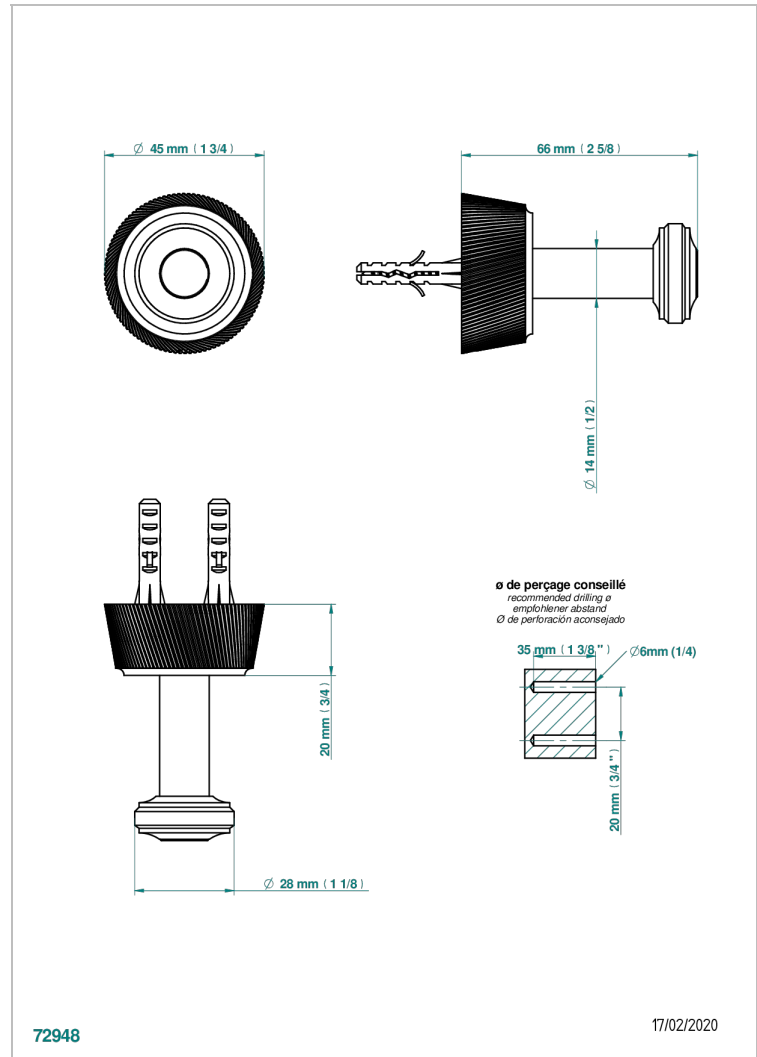

CORVAIR PORTORO A MANETTES

U8J-517

Porte-peignoir

THG[®]
PARIS

72948

17/02/2020

CARACTÉRISTIQUES

- Corvaair Portoro à manettes
- Porte-peignoir

FINITIONS DISPONIBLES

Bronze clair - D01
Chromé - A02
Chromé mat - C02
Doré brillant - F01
Doré mat - F07
Nickel brillant - B01

Nickel mat - C01
Noir mat céramique - D30
Or pâle - F30
Or pâle mat - F31
Pvd blush - H62
Pvd blush mat - H60