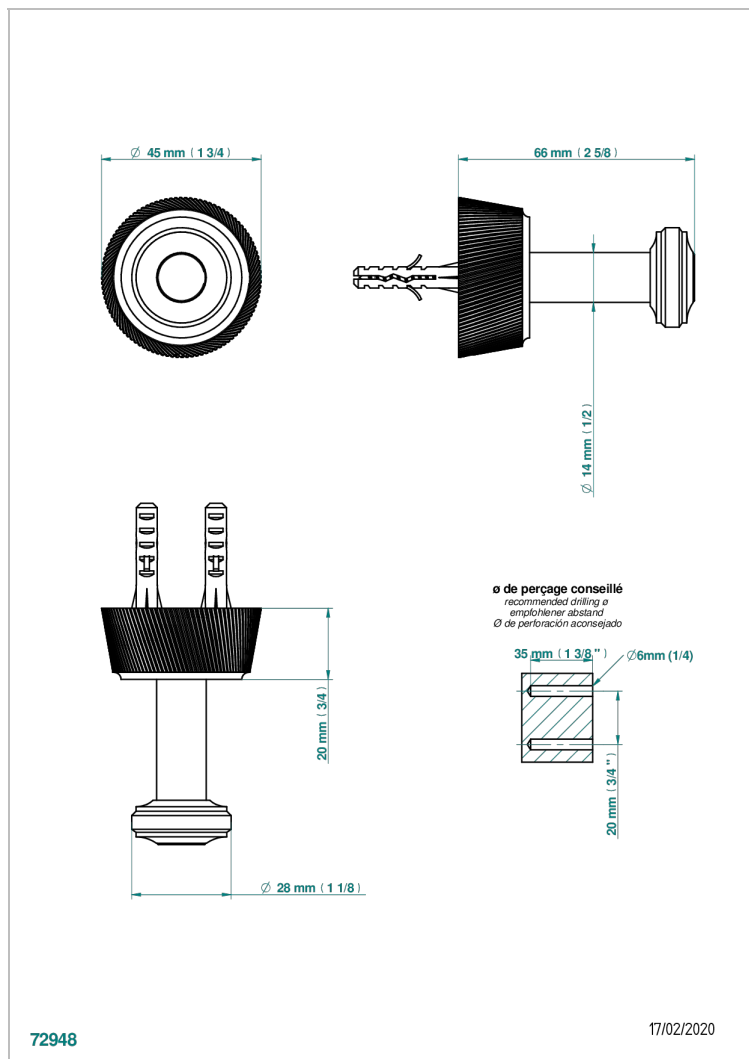

# CORVAIR PORTORO WITH LEVER

U8J-517

Крючок для халатов одинарный

THG<sup>®</sup>  
PARIS

72948

17/02/2020

## ХАРАКТЕРИСТИКИ

- Corvaair Portoro with lever
- Крючок для халатов одинарный