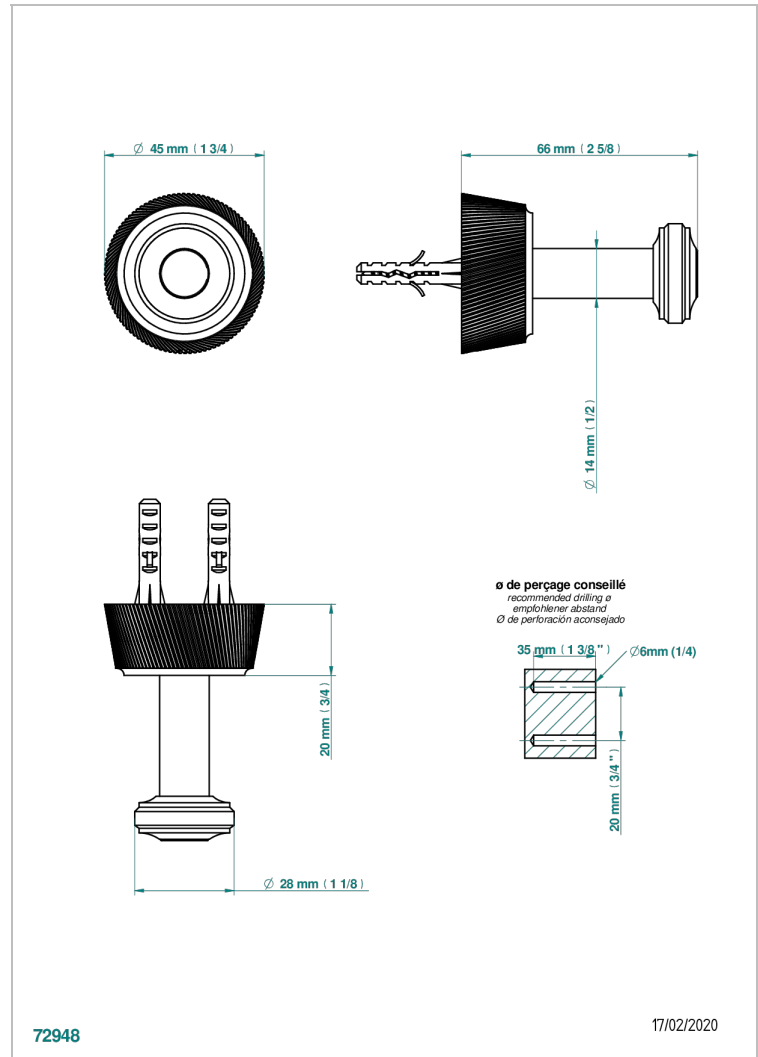

# CORVAIR PORTORO A MANETTES

U8J-517

Porte-peignoir

THG<sup>®</sup>  
PARIS

## CARACTÉRISTIQUES

- Corvaair Portoro à manettes
- Porte-peignoir