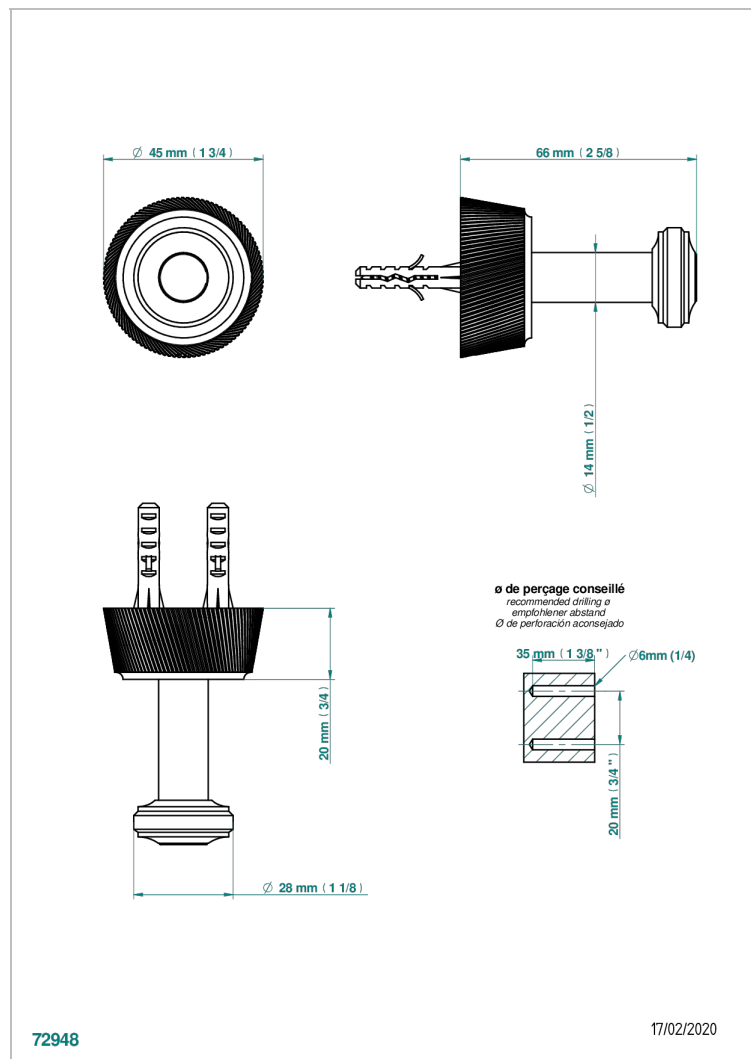

CORVAIR PORTORO CON MANETAS

U8J-517

Percha de baño

THG[®]
PARIS

72948

17/02/2020

CARACTERÍSTICAS

- Corvaair Portoro con manetas
- Percha de baño

ACABADOS DISPONIBLES

Bronce claro - D01
Cerámica negra mate - D30
Cromo - A02
Cromo mate - C02
Dorado - F01
Dorado mate - F07

Dorado pálido - F30
Dorado pálido mate (sin barniz) - F31
Níquel - B01
Níquel mate - C01
Pvd blush - H62
Pvd blush mate - H60