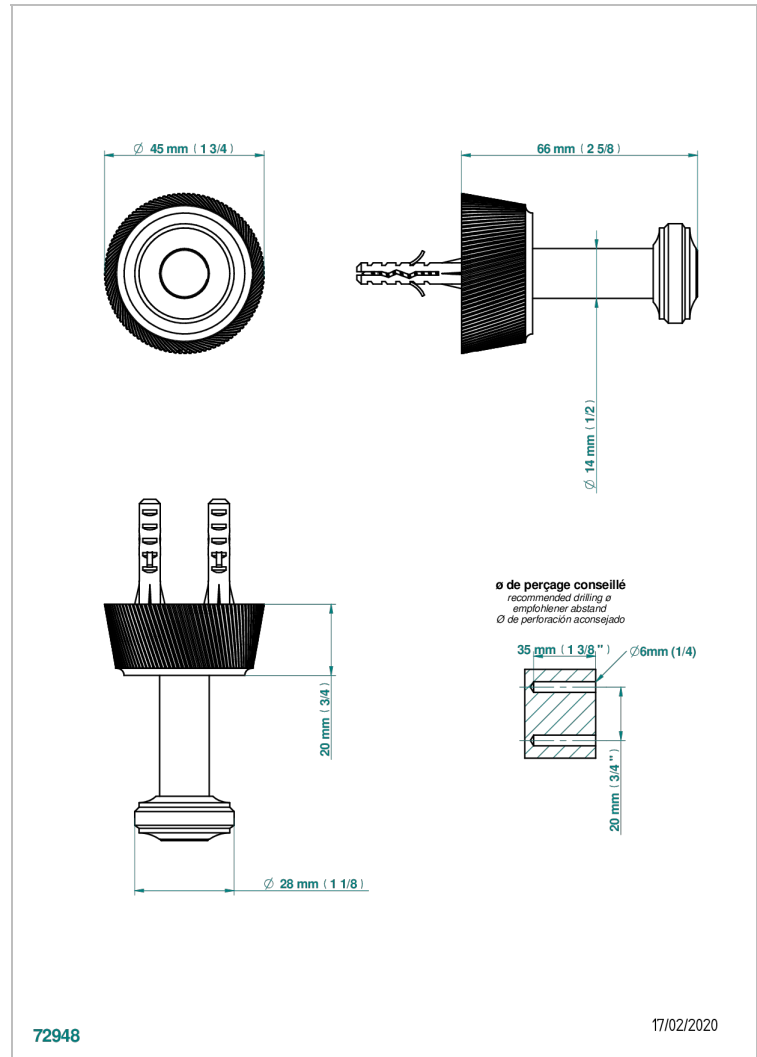

CORVAIR PORTORO WITH LEVER

U8J-517

浴衣钩

THG[®]
PARIS

特色

- Corvaair Portoro with lever
- 浴衣钩

可选饰面

Black ceram - D30
Blush PVD - H62
Graphite PVD - H64
Matt Umber PVD - H67
Matt blush PVD - H60
Matt graphite PVD - H65

PVD哑光棕铜 - F34
PVD哑光金 - H53
PVD哑光铜 - H50
PVD哑光镍 - H56
PVD抛光铜 - H49
PVD棕铜 - F33

PVD金色 - H52
PVD镍 - H55
Umber PVD - H66
哑光浅金 - F31
哑光金 - F07
哑光铬 - C02

哑光镍 - C01
抛光金 (24K金) - F01
抛光铬 - A02
抛光镍 - B01
浅金 - F30
漆面铜 - D01