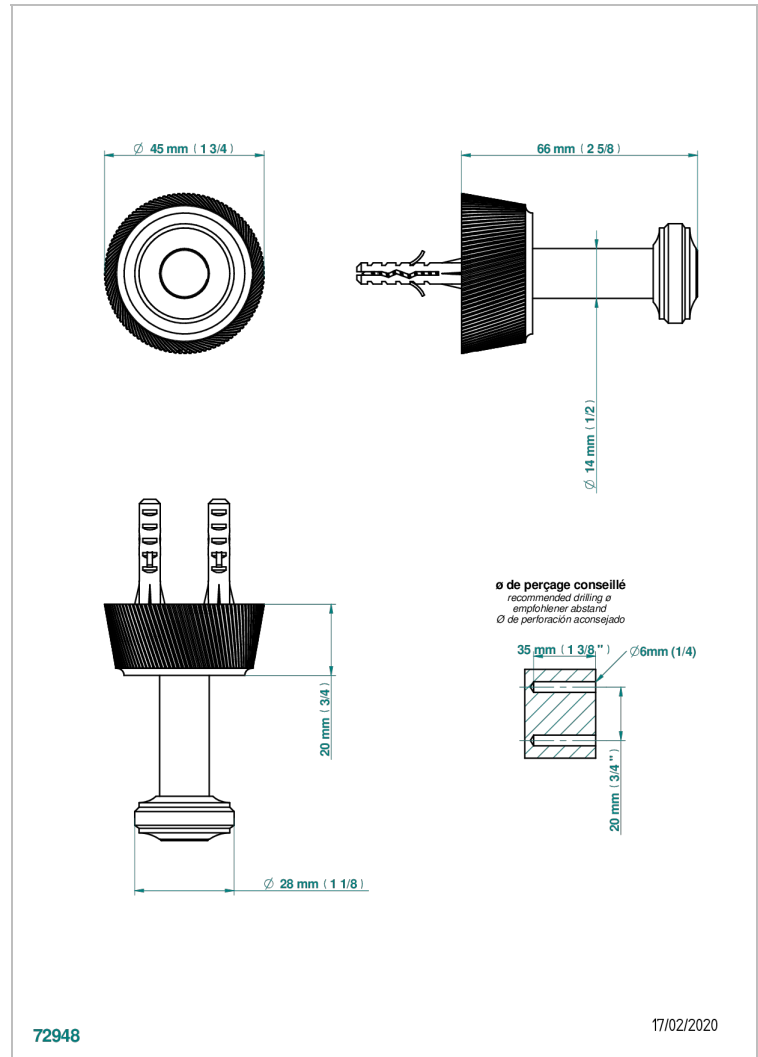

CORVAIR HOWLITE A MANETTES

U8G-517

Porte-peignoir

THG[®]
PARIS

CARACTÉRISTIQUES

- Corvaire Howlite à manettes
- Porte-peignoir

FINITIONS DISPONIBLES

Bronze clair - D01
Chromé - A02
Chromé mat - C02
Doré brillant - F01
Doré mat - F07
Nickel brillant - B01

Nickel mat - C01
Noir mat céramique - D30
Or pâle - F30
Or pâle mat - F31
Pvd blush - H62
Pvd blush mat - H60

Pvd couleur bronze brown - F33
Pvd couleur bronze brown - mat - F34
Pvd couleur doré - H52
Pvd couleur doré mat - H53
Pvd couleur laiton - H49
Pvd couleur laiton mat - H50