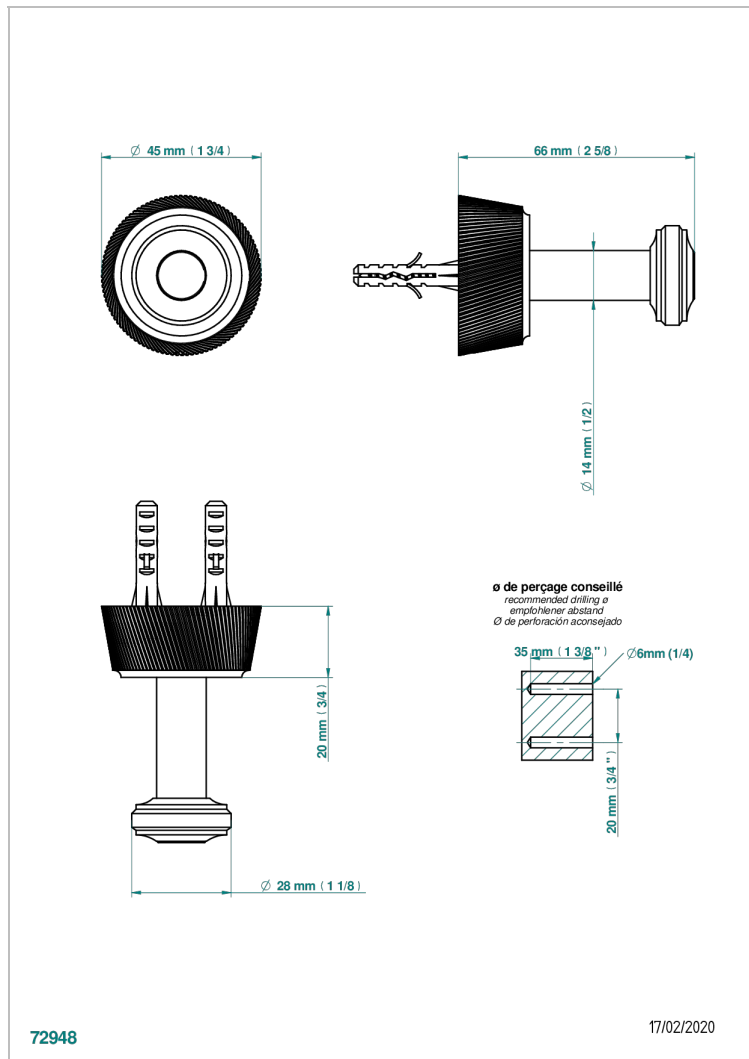

CORVAIR HOWLITE CON MANETAS

U8G-517

Percha de baño

THG[®]
PARIS

72948

17/02/2020

CARACTERÍSTICAS

- Corvairst Howlite con manetas
- Percha de baño

ACABADOS DISPONIBLES

Bronce claro - D01
Cerámica negra mate - D30
Cromo - A02
Cromo mate - C02
Dorado - F01
Dorado mate - F07

Dorado pálido - F30
Dorado pálido mate (sin barniz) - F31
Níquel - B01
Níquel mate - C01
Pvd blush - H62
Pvd blush mate - H60