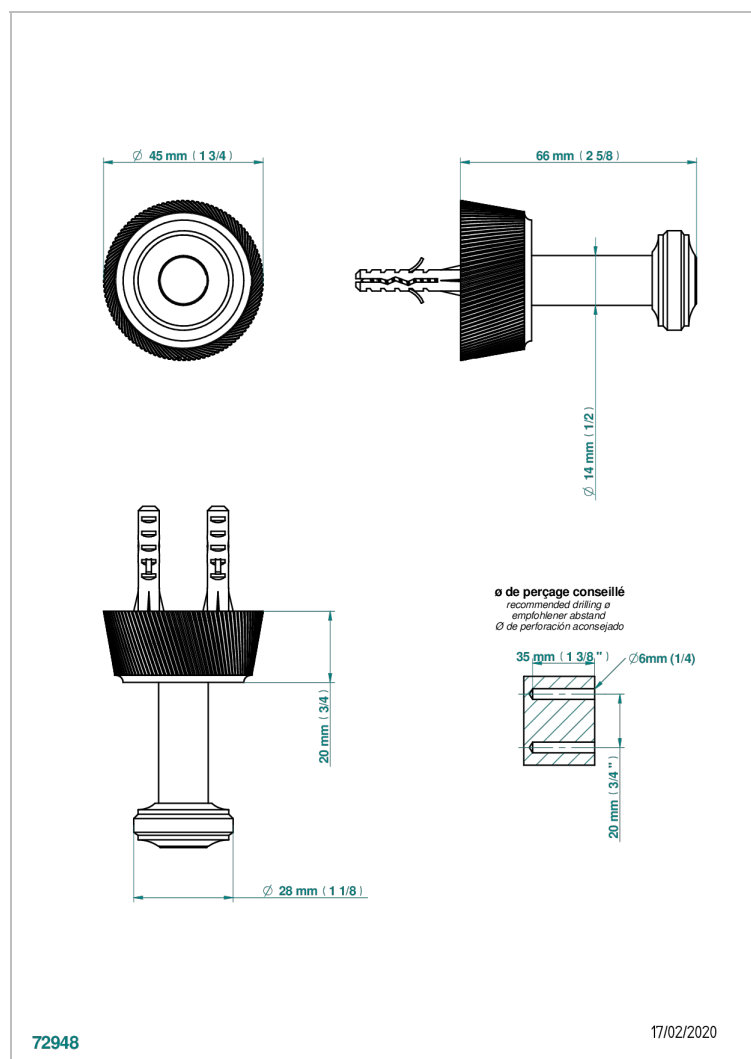

CORVAIR HOWLITE A MANETTES

U8G-517

Porte-peignoir

THG[®]
PARIS

CARACTÉRISTIQUES

- Corvaire Howlite à manettes
- Porte-peignoir

FINITIONS DISPONIBLES

Bronze clair - D01
Chromé - A02
Chromé mat - C02
Doré brillant - F01
Doré mat - F07
Nickel brillant - B01

Nickel mat - C01
Noir mat céramique - D30
Or pâle - F30
Or pâle mat - F31
Pvd blush - H62
Pvd blush mat - H60

Pvd couleur bronze brown - F33
Pvd couleur bronze brown - mat - F34
Pvd couleur doré - H52
Pvd couleur doré mat - H53
Pvd couleur laiton - H49
Pvd couleur laiton mat - H50