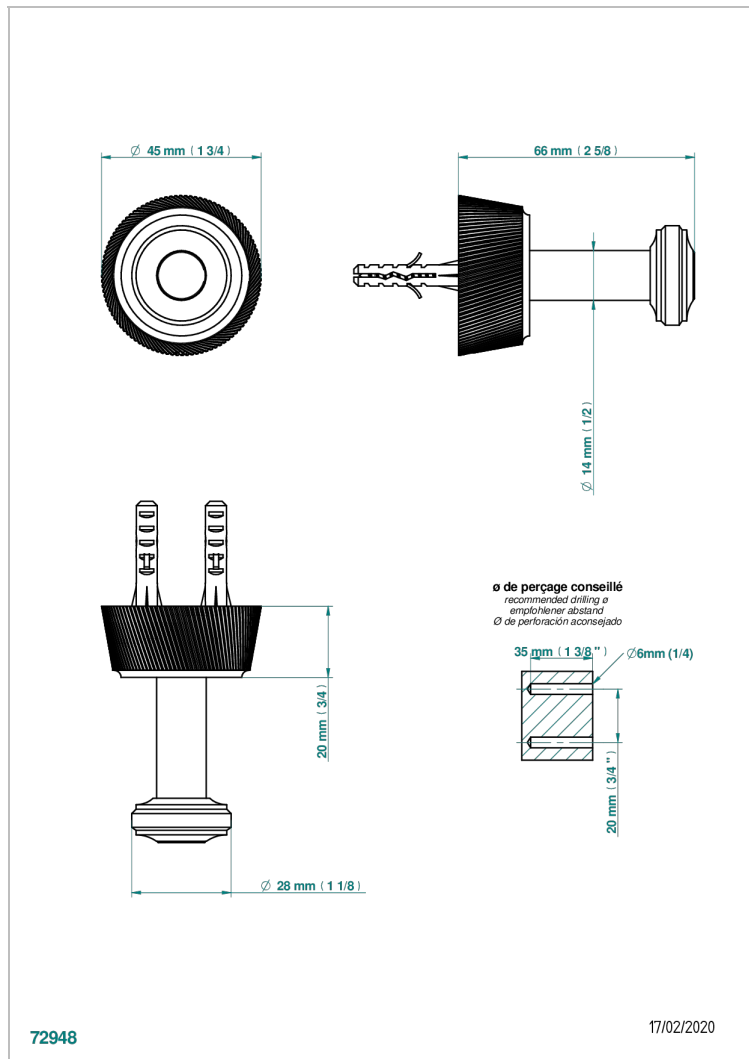

# CORVAIR HOWLITE CON MANETAS

U8G-517

Percha de baño

THG<sup>®</sup>  
PARIS

## CARACTERÍSTICAS

- Corvairst Howlite con manetas
- Percha de baño