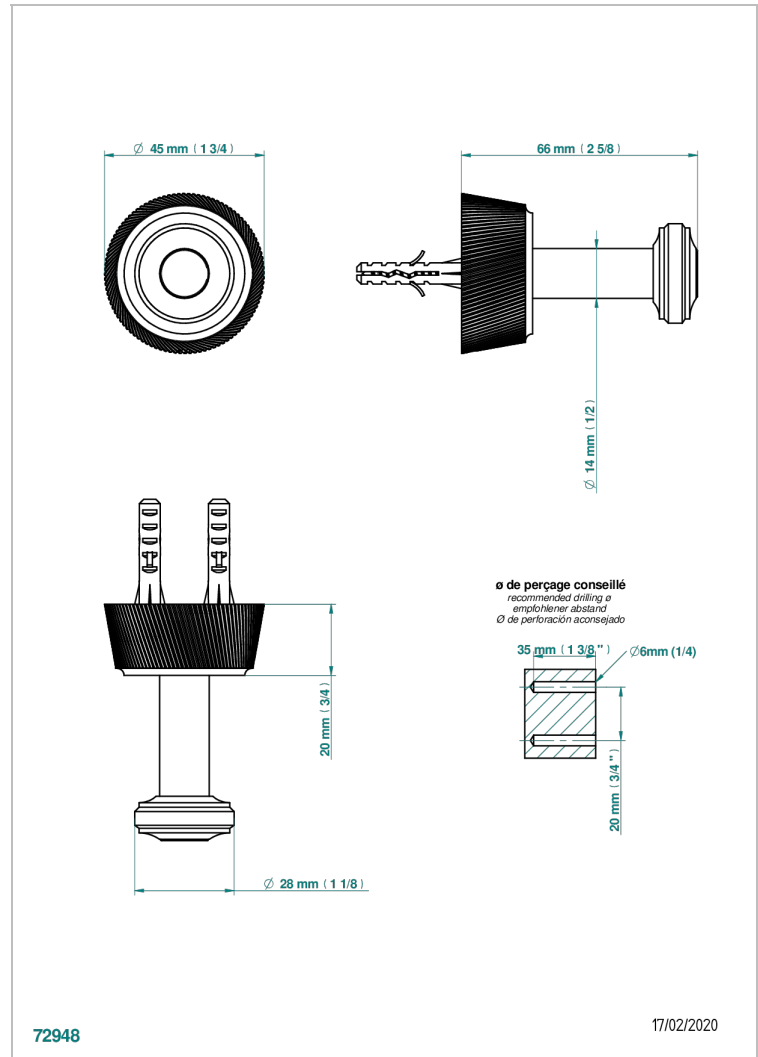

CORVAIR HOWLITE WITH LEVER

U8G-517

浴衣钩

THG[®]
PARIS

72948

17/02/2020

特色

- Corvaire Howlite with lever
- 浴衣钩

可选饰面

Black ceram - D30
Blush PVD - H62
Graphite PVD - H64
Matt Umber PVD - H67
Matt blush PVD - H60
Matt graphite PVD - H65

PVD哑光棕铜 - F34
PVD哑光金 - H53
PVD哑光铜 - H50
PVD哑光镍 - H56
PVD抛光铜 - H49
PVD棕铜 - F33

PVD金色 - H52
PVD镍 - H55
Umber PVD - H66
哑光浅金 - F31
哑光金 - F07
哑光铬 - C02