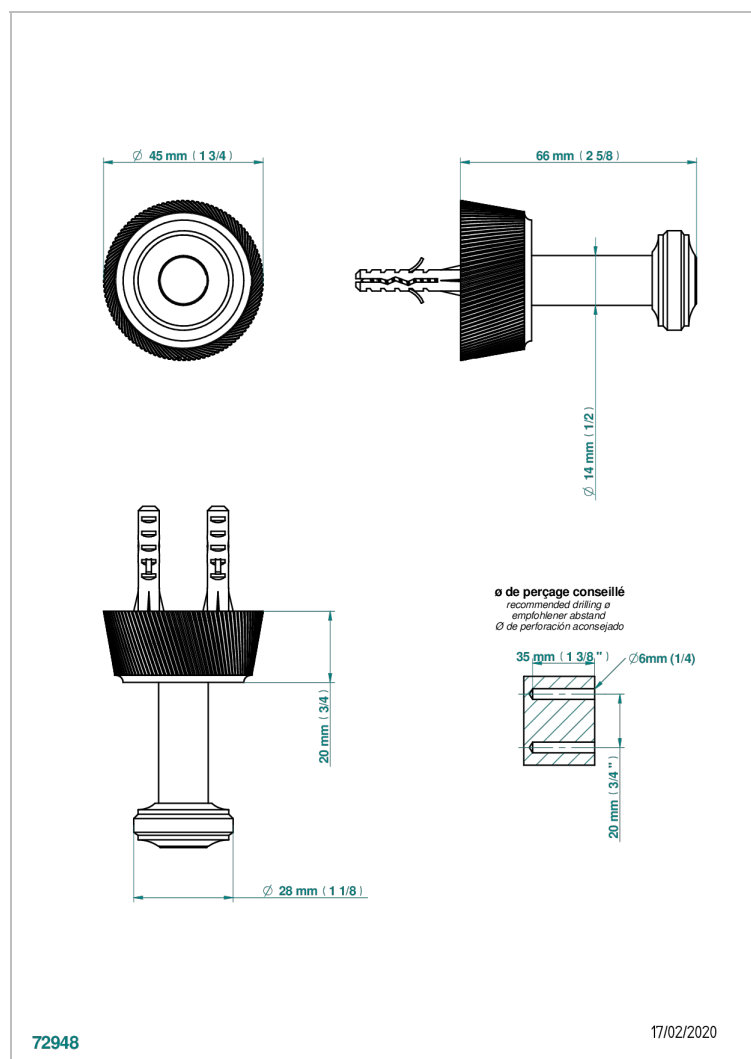

# CORVAIR CON MANETAS

U8E-517

Percha de baño

THG<sup>®</sup>  
PARIS

72948

17/02/2020

## CARACTERÍSTICAS

- Corvoir con manetas
- Percha de baño