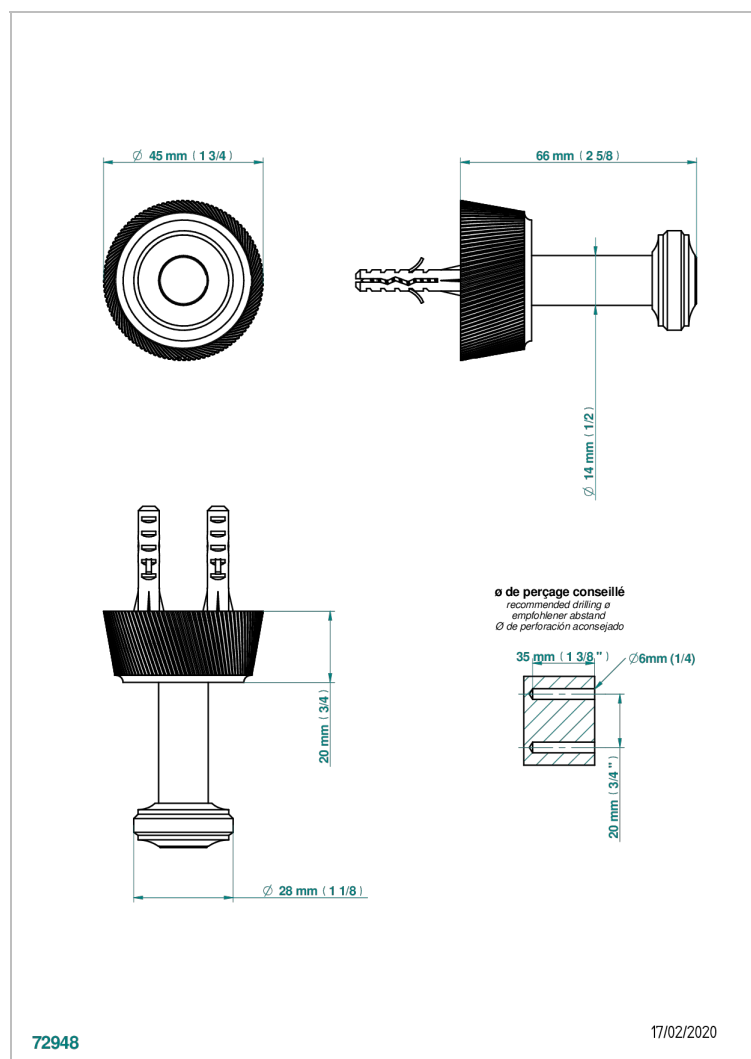

CORVAIR CON MANETAS

U8E-517

Percha de baño

THG[®]
PARIS

CARACTERÍSTICAS

- Corvoir con manetas
- Percha de baño

ACABADOS DISPONIBLES

Bronce claro - D01
Cerámica negra mate - D30
Cromo - A02
Cromo mate - C02
Dorado - F01
Dorado mate - F07

Dorado pálido - F30
Dorado pálido mate (sin barniz) - F31
Níquel - B01
Níquel mate - C01
Polished chrome with gold inlay - GA1
Pvd blush - H62

Pvd blush mate - H60
Pvd color latón - H49
Pvd color latón mate - H50
Pvd color níquel - H55
Pvd color níquel mate - H56
Pvd color oro - H52