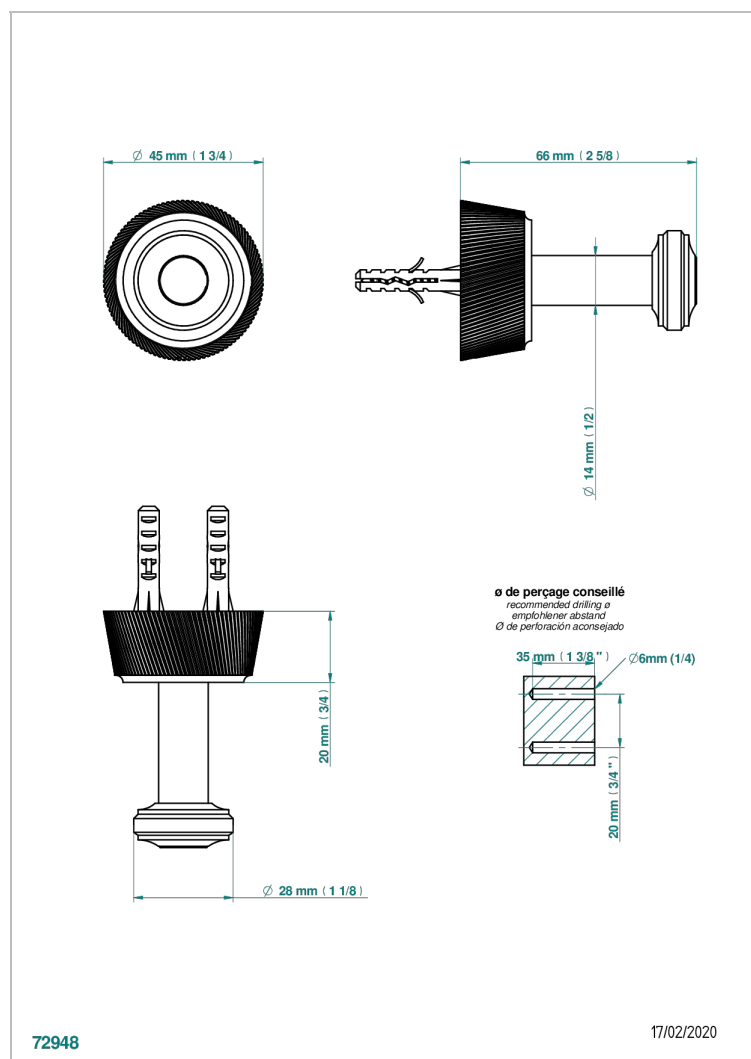

# CORVAIR CON MANETAS

U8E-517

Percha de baño

THG<sup>®</sup>  
PARIS

72948

17/02/2020

## CARACTERÍSTICAS

- Corvaire con manetas
- Percha de baño