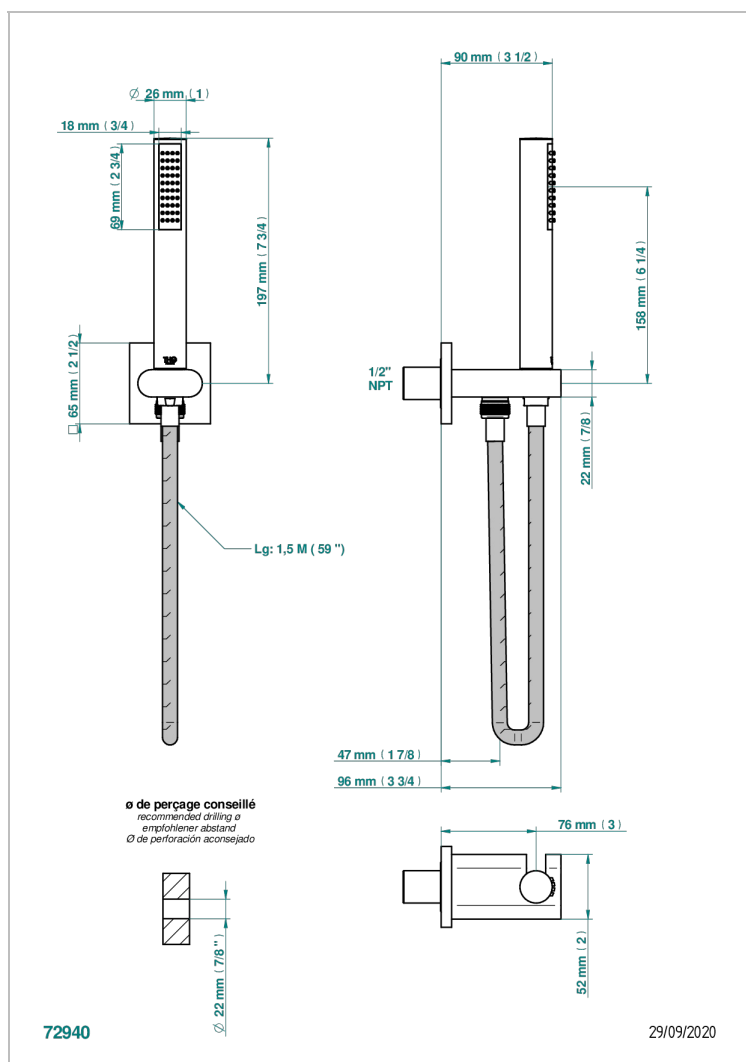

ICON-X CARBONE OR A MANETTES

U7T-54/US

THG[®]
PARIS

Sortie murale avec support douche M 1/2 , flexible 1m50 et douche de style - standard américain

CARACTÉRISTIQUES

- Icon-x carbone or à manettes
- Sortie murale avec support douche M 1/2 , flexible 1m50 et douche de style - standard américain

FINITIONS DISPONIBLES

Chromé - A02
Chromé mat - C02
Doré brillant - F01
Doré mat - F07
Nickel brillant - B01
Nickel mat - C01

Noir mat céramique - D30
Or pâle - F30
Or pâle mat - F31
Pvd blush - H62
Pvd blush mat - H60
Pvd couleur bronze brown - F33

Pvd couleur bronze brown - mat - F34
Pvd couleur doré - H52
Pvd couleur doré mat - H53
Pvd couleur laiton - H49
Pvd couleur laiton mat - H50
Pvd couleur nickel - H55

Pvd couleur nickel mat - H56
Pvd graphite - H64
Pvd graphite mat - H65
Pvd umber - H66
Pvd umber mat - H67
Vieux nickel - H28