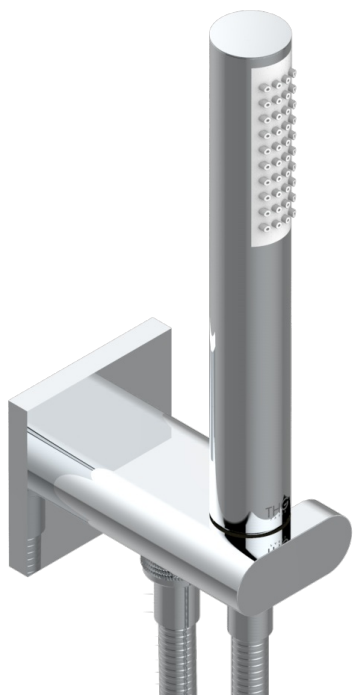

ICON-X CARBONE OR A MANETTES

U7T-54/US

THG[®]
PARIS

Sortie murale avec support douche M 1/2 , flexible 1m50 et douche de style - standard américain

CARACTÉRISTIQUES

- Icon-x carbone or à manettes
- Sortie murale avec support douche M 1/2 , flexible 1m50 et douche de style - standard américain

FINITIONS DISPONIBLES

Chromé - A02
Chromé mat - C02
Doré brillant - F01
Doré mat - F07
Nickel brillant - B01
Nickel mat - C01

Noir mat céramique - D30
Or pâle - F30
Or pâle mat - F31
Pvd blush - H62
Pvd blush mat - H60
Pvd couleur bronze brown - F33