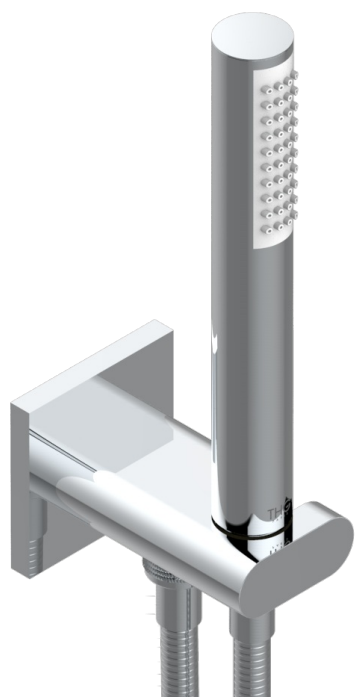

# ICON-X CARBON DORADO CON MANETAS

U7T-54/US

Sortie murale avec support douchette M 1/2 , flexible 1m50 et douchette de style - standard américain

## CARACTERÍSTICAS

- Icon-x carbon dorado con manetas
- Sortie murale avec support douchette M 1/2 , flexible 1m50 et douchette de style - standard américain

## ACABADOS DISPONIBLES

Cerámica negra mate - D30  
Cromo - A02  
Cromo mate - C02  
Dorado - F01  
Dorado mate - F07  
Dorado pálido - F30

Dorado pálido mate (sin barniz) - F31  
Níquel - B01  
Níquel mate - C01  
Níquel viejo - H28  
Pvd blush - H62  
Pvd blush mate - H60