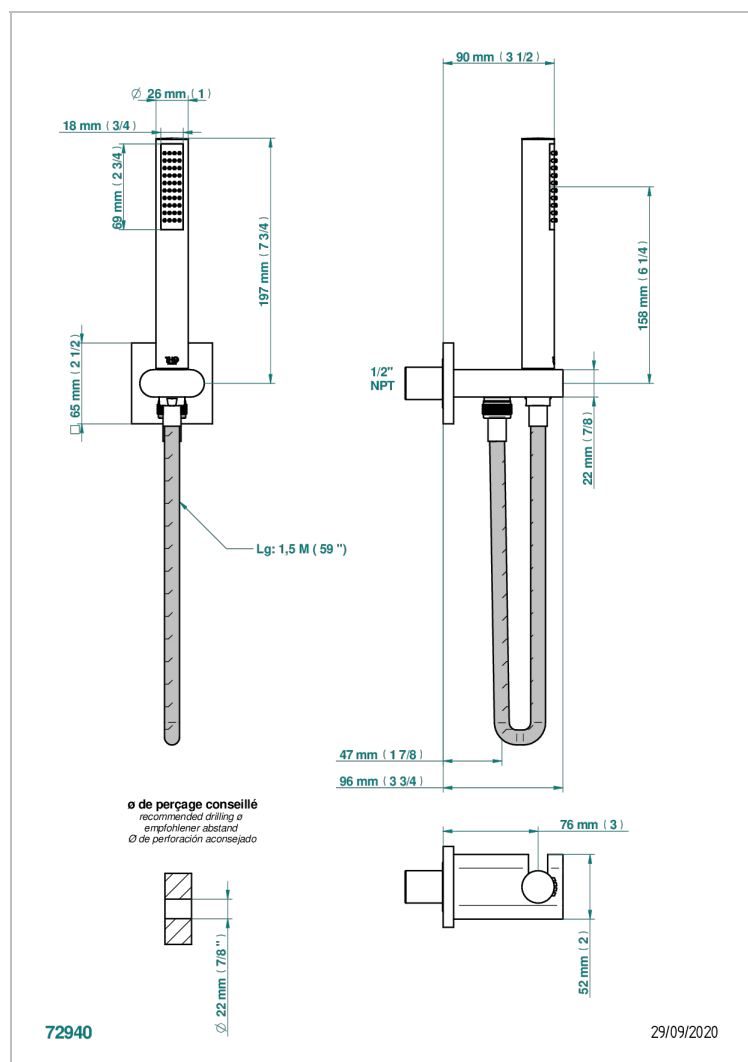

# ICON-X CARBON DORADO CON MANETAS

U7T-54/US

Sortie murale avec support douchette M 1/2 , flexible 1m50 et douchette de style - standard américain

## CARACTERÍSTICAS

- Icon-x carbon dorado con manetas
- Sortie murale avec support douchette M 1/2 , flexible 1m50 et douchette de style - standard américain