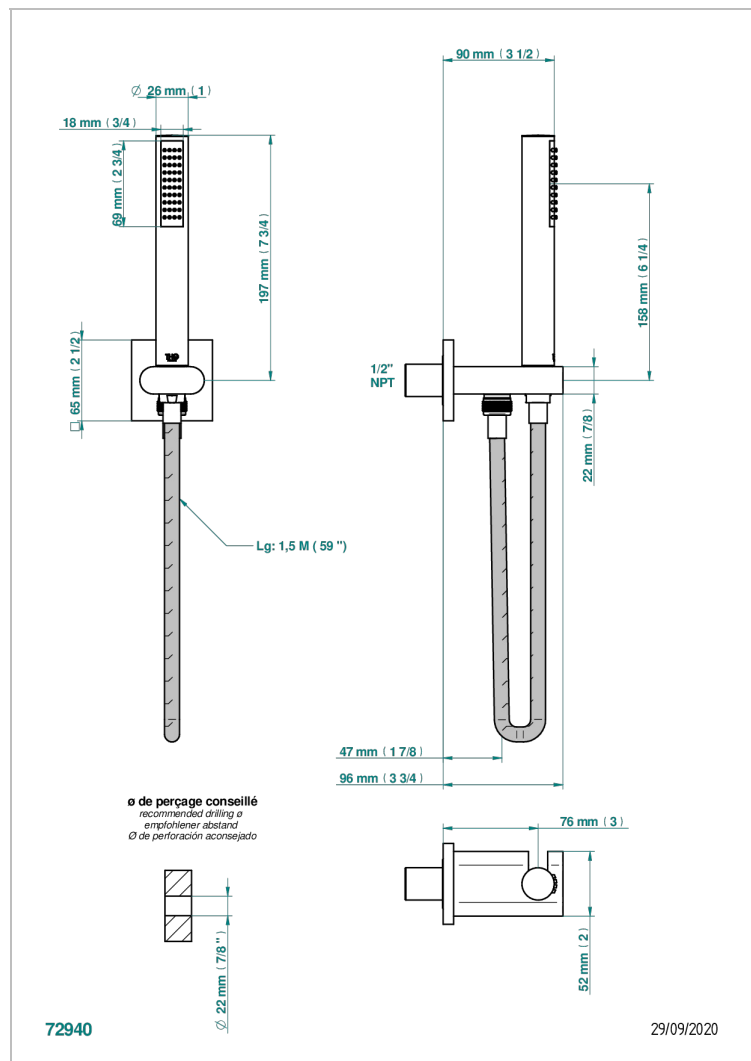

ICON-X CARBONE OR

U7S-54/US

THG[®]
PARIS

Sortie murale avec support douchette M 1/2 , flexible 1m50 et douchette de style - standard américain

CARACTÉRISTIQUES

- Icon-x carbone or
- Sortie murale avec support douchette M 1/2 , flexible 1m50 et douchette de style - standard américain

FINITIONS DISPONIBLES

Chromé - A02
Chromé mat - C02
Doré brillant - F01
Doré mat - F07
Nickel brillant - B01
Nickel mat - C01

Noir mat céramique - D30
Or pâle - F30
Or pâle mat - F31
Pvd blush - H62
Pvd blush mat - H60
Pvd couleur bronze brown - F33