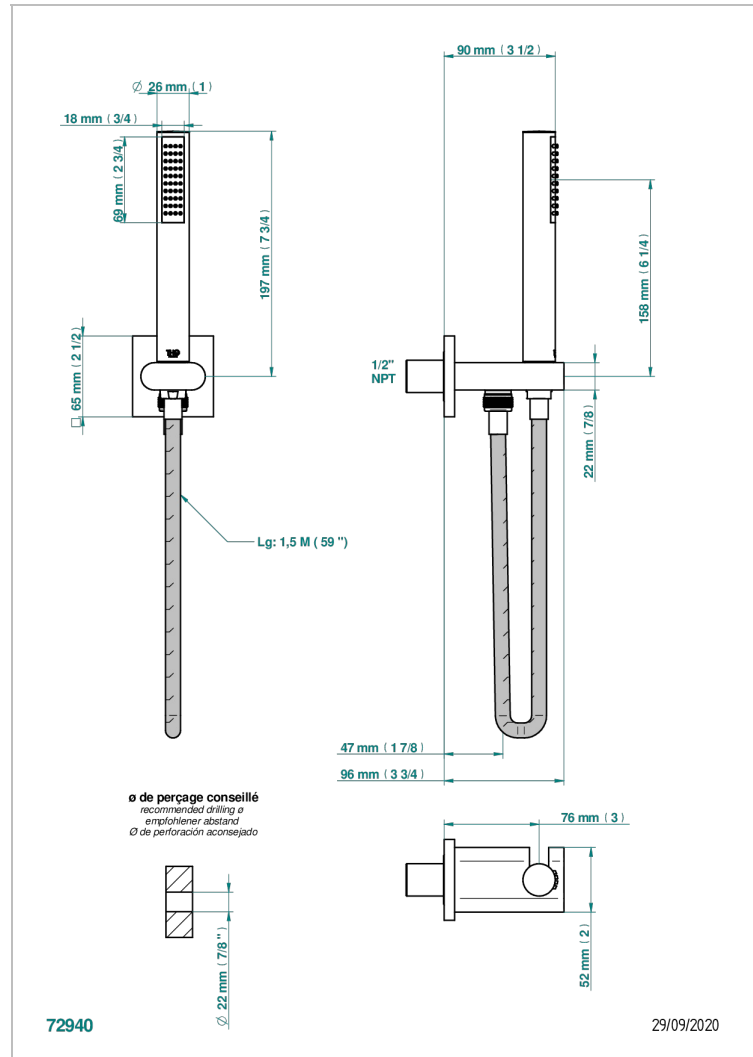

ICON-X CARBON DORADO

U7S-54/US

THG[®]
PARIS

Sortie murale avec support douchette M 1/2 , flexible 1m50 et douchette de style - standard américain

CARACTERÍSTICAS

- Icon-x carbon dorado
- Sortie murale avec support douchette M 1/2 , flexible 1m50 et douchette de style - standard américain

ACABADOS DISPONIBLES

Cerámica negra mate - D30
Cromo - A02
Cromo mate - C02
Dorado - F01
Dorado mate - F07
Dorado pálido - F30

Dorado pálido mate (sin barniz) - F31
Níquel - B01
Níquel mate - C01
Níquel viejo - H28
Pvd blush - H62
Pvd blush mate - H60