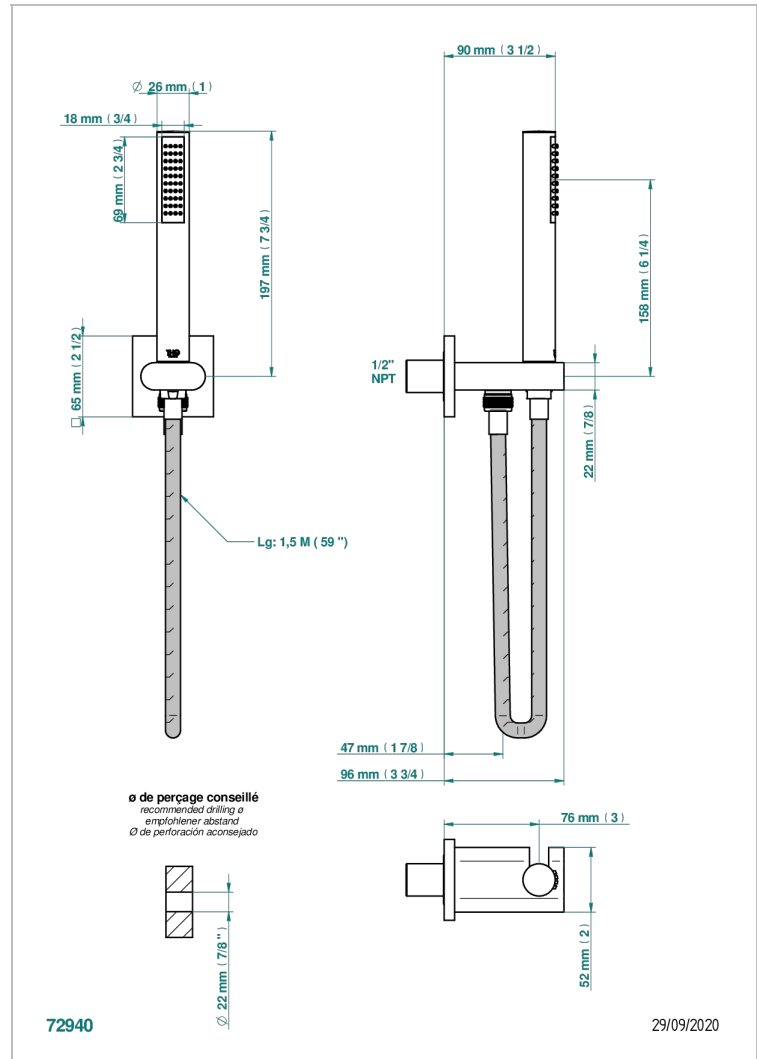

# ICON-X TITANE A MANETTES

U7M-54/US

THG<sup>®</sup>  
PARIS

Sortie murale avec support douche M 1/2 , flexible 1m50 et douche de style - standard américain

## CARACTÉRISTIQUES

- Icon-x titane à manettes
- Sortie murale avec support douche M 1/2 , flexible 1m50 et douche de style - standard américain