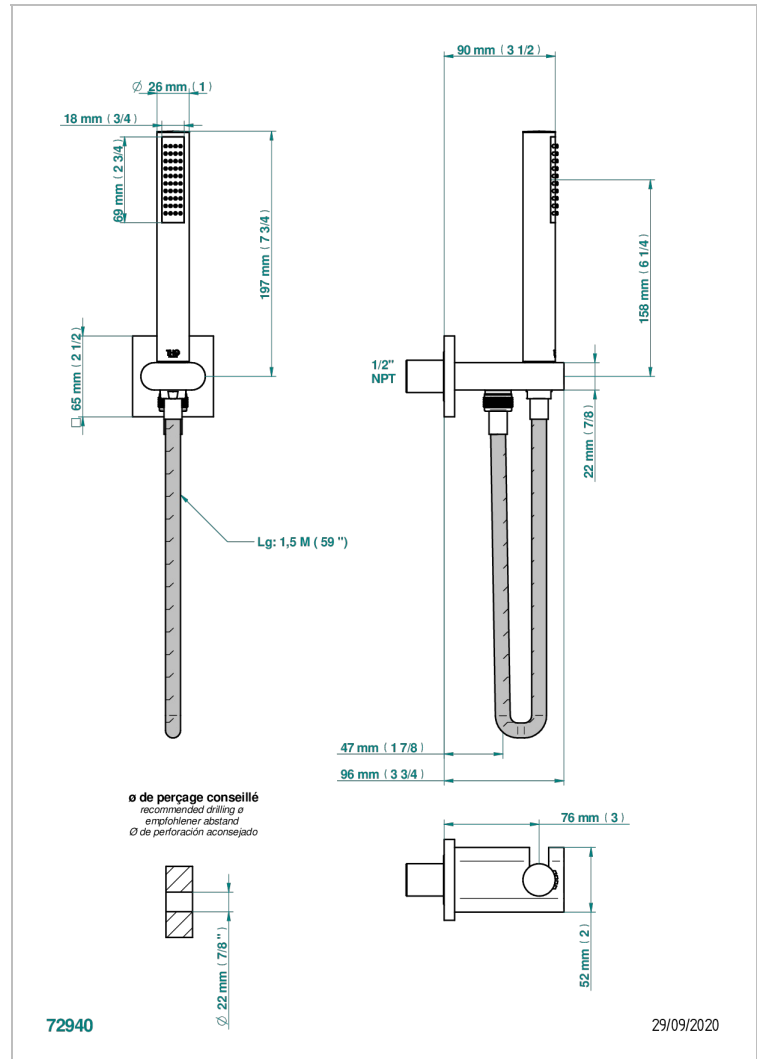

# ICON-X TITANIO CON MANETAS

U7M-54/US

THG<sup>®</sup>  
PARIS

Sortie murale avec support douchette M 1/2 , flexible 1m50 et douchette de style - standard américain

72940

29/09/2020

## CARACTERÍSTICAS

- Icon-x titanio con manetas
- Sortie murale avec support douchette M 1/2 , flexible 1m50 et douchette de style - standard américain

## ACABADOS DISPONIBLES

Cerámica negra mate - D30  
Cromo - A02  
Cromo mate - C02  
Dorado - F01  
Dorado mate - F07  
Dorado pálido - F30

Dorado pálido mate (sin barniz) - F31  
Níquel - B01  
Níquel mate - C01  
Níquel viejo - H28  
Pvd blush - H62  
Pvd blush mate - H60