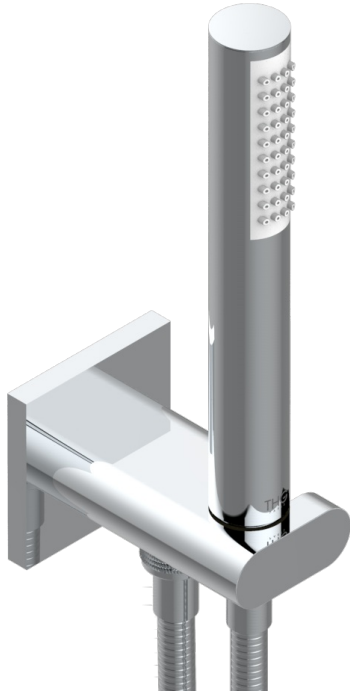

ICON-X TITANE

U7L-54/US

THG[®]
PARIS

Sortie murale avec support douchette M 1/2 , flexible 1m50 et douchette de style - standard américain

CARACTÉRISTIQUES

- Icon-x titane
- Sortie murale avec support douchette M 1/2 , flexible 1m50 et douchette de style - standard américain

FINITIONS DISPONIBLES

Chromé - A02
Chromé mat - C02
Doré brillant - F01
Doré mat - F07
Nickel brillant - B01
Nickel mat - C01

Noir mat céramique - D30
Or pâle - F30
Or pâle mat - F31
Pvd blush - H62
Pvd blush mat - H60
Pvd couleur bronze brown - F33