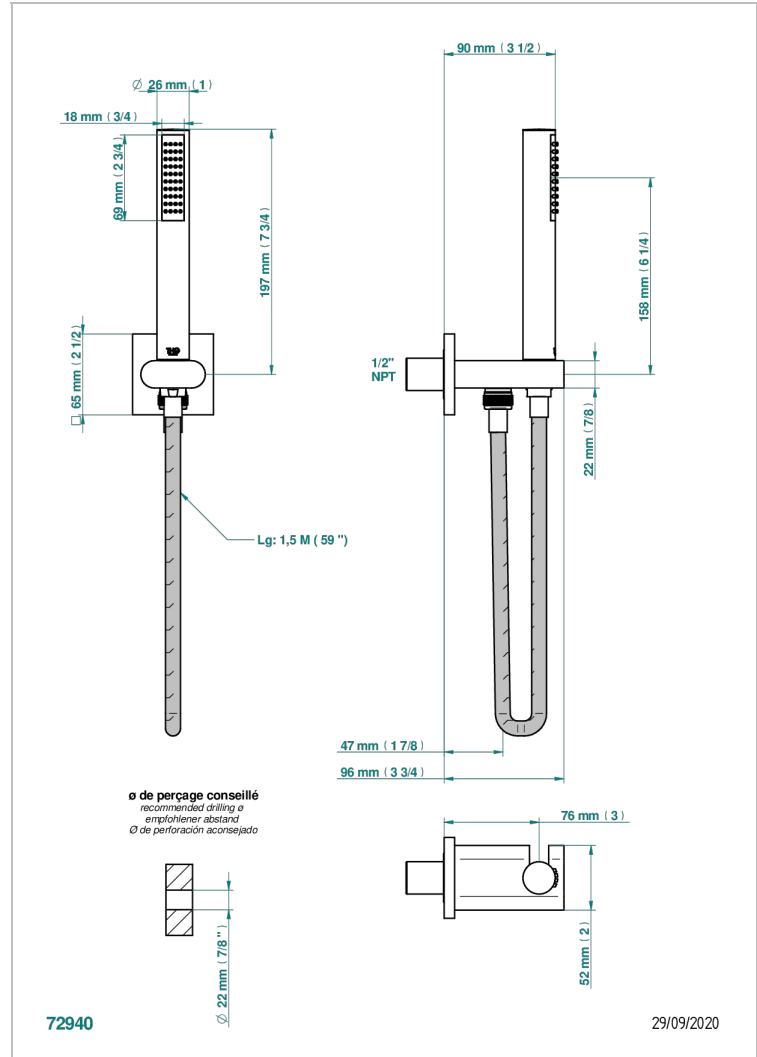

ICON-X TITANE

U7L-54/US

THG[®]
PARIS

Sortie murale avec support douchette M 1/2 , flexible 1m50 et douchette de style - standard américain

CARACTÉRISTIQUES

- Icon-x titane
- Sortie murale avec support douchette M 1/2 , flexible 1m50 et douchette de style - standard américain

FINITIONS DISPONIBLES

Chromé - A02
Chromé mat - C02
Doré brillant - F01
Doré mat - F07
Nickel brillant - B01
Nickel mat - C01

Noir mat céramique - D30
Or pâle - F30
Or pâle mat - F31
Pvd blush - H62
Pvd blush mat - H60
Pvd couleur bronze brown - F33

Pvd couleur bronze brown - mat - F34
Pvd couleur doré - H52
Pvd couleur doré mat - H53
Pvd couleur laiton - H49
Pvd couleur laiton mat - H50
Pvd couleur nickel - H55

Pvd couleur nickel mat - H56
Pvd graphite - H64
Pvd graphite mat - H65
Pvd umber - H66
Pvd umber mat - H67
Vieux nickel - H28