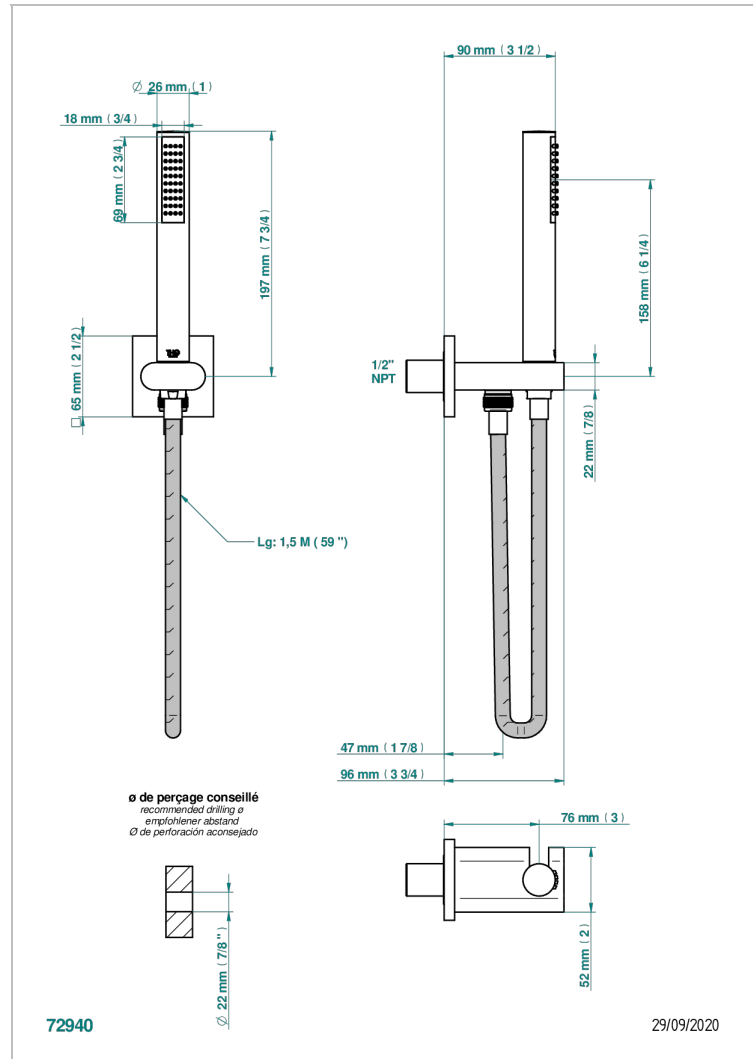

ICON-X TITANIO

U7L-54/US

THG[®]
PARIS

Sortie murale avec support douchette M 1/2 , flexible 1m50 et douchette de style - standard américain

CARACTERÍSTICAS

- Icon-x titanio
- Sortie murale avec support douchette M 1/2 , flexible 1m50 et douchette de style - standard américain

ACABADOS DISPONIBLES

Cerámica negra mate - D30
Cromo - A02
Cromo mate - C02
Dorado - F01
Dorado mate - F07
Dorado pálido - F30

Dorado pálido mate (sin barniz) - F31
Níquel - B01
Níquel mate - C01
Níquel viejo - H28
Pvd blush - H62
Pvd blush mate - H60