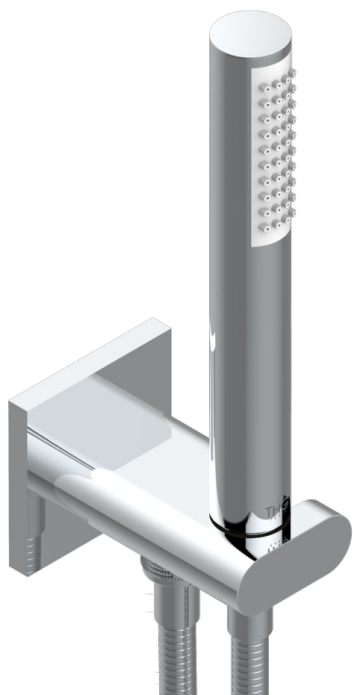

ICON-X INSERTS METAL A MANETTES

U7K-54/US

THG[®]
PARIS

Sortie murale avec support douchette M 1/2 , flexible 1m50 et douchette de style - standard américain

CARACTÉRISTIQUES

- Icon-x inserts métal à manettes
- Sortie murale avec support douchette M 1/2 , flexible 1m50 et douchette de style - standard américain

FINITIONS DISPONIBLES

Chromé - A02
Chromé insert doré - GA1
Chromé mat - C02
Doré brillant - F01
Doré mat - F07
Nickel brillant - B01

Nickel mat - C01
Noir mat céramique - D30
Or pâle - F30
Or pâle mat - F31
Pvd blush - H62
Pvd blush mat - H60

Vieux nickel - H28