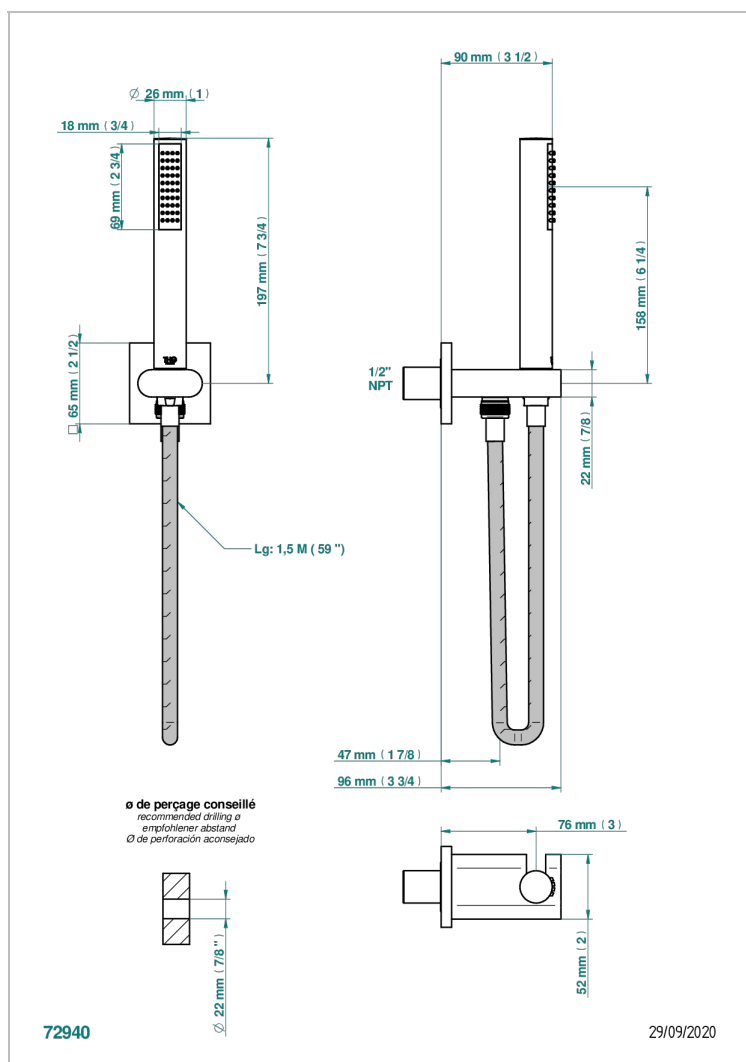

ICON-X INSERTS METAL A MANETTES

U7K-54/US

THG[®]
PARIS

Sortie murale avec support douchette M 1/2 , flexible 1m50 et douchette de style - standard américain

CARACTÉRISTIQUES

- Icon-x inserts métal à manettes
- Sortie murale avec support douchette M 1/2 , flexible 1m50 et douchette de style - standard américain

FINITIONS DISPONIBLES

Chromé - A02
Chromé insert doré - GA1
Chromé mat - C02
Doré brillant - F01
Doré mat - F07
Nickel brillant - B01

Nickel mat - C01
Noir mat céramique - D30
Or pâle - F30
Or pâle mat - F31
Pvd blush - H62
Pvd blush mat - H60

Vieux nickel - H28