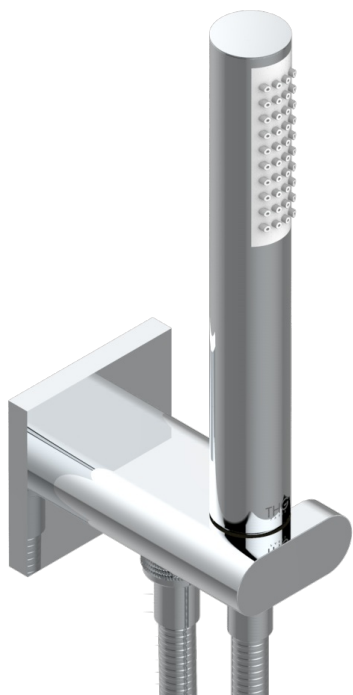

ICON-X INCRUSTACION METALICA CON MANETAS

U7K-54/US

Sortie murale avec support douchette M 1/2 , flexible 1m50 et douchette de style - standard américain

CARACTERÍSTICAS

- Icon-x incrustación metálica con manetas
- Sortie murale avec support douchette M 1/2 , flexible 1m50 et douchette de style - standard américain

ACABADOS DISPONIBLES

Cerámica negra mate - D30
Cromo - A02
Cromo mate - C02
Dorado - F01
Dorado mate - F07
Dorado pálido - F30

Dorado pálido mate (sin barniz) - F31
Níquel - B01
Níquel mate - C01
Níquel viejo - H28
Polished chrome with gold inlay - GA1
Pvd blush - H62

Pvd umber mate - H67