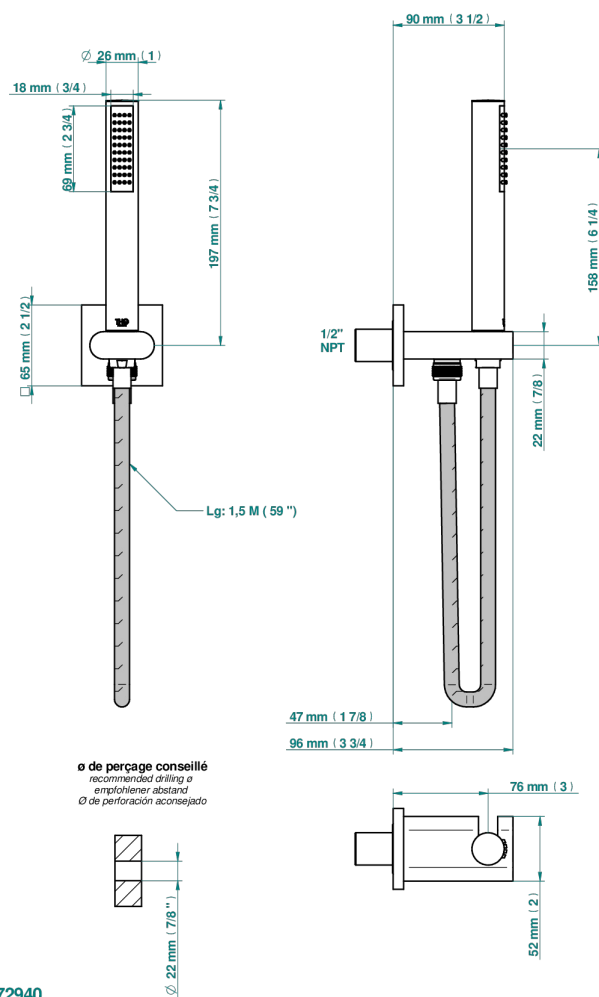

ICON-X INCRUSTACION METALICA CON MANETAS

U7K-54/US

Sortie murale avec support douchette M 1/2 , flexible 1m50 et douchette de style - standard américain

CARACTERÍSTICAS

- Icon-x incrustación metálica con manetas
- Sortie murale avec support douchette M 1/2 , flexible 1m50 et douchette de style - standard américain

ACABADOS DISPONIBLES

Cerámica negra mate - D30
Cromo - A02
Cromo mate - C02
Dorado - F01
Dorado mate - F07
Dorado pálido - F30

Dorado pálido mate (sin barniz) - F31
Níquel - B01
Níquel mate - C01
Níquel viejo - H28
Polished chrome with gold inlay - GA1
Pvd blush - H62

Pvd umber mate - H67