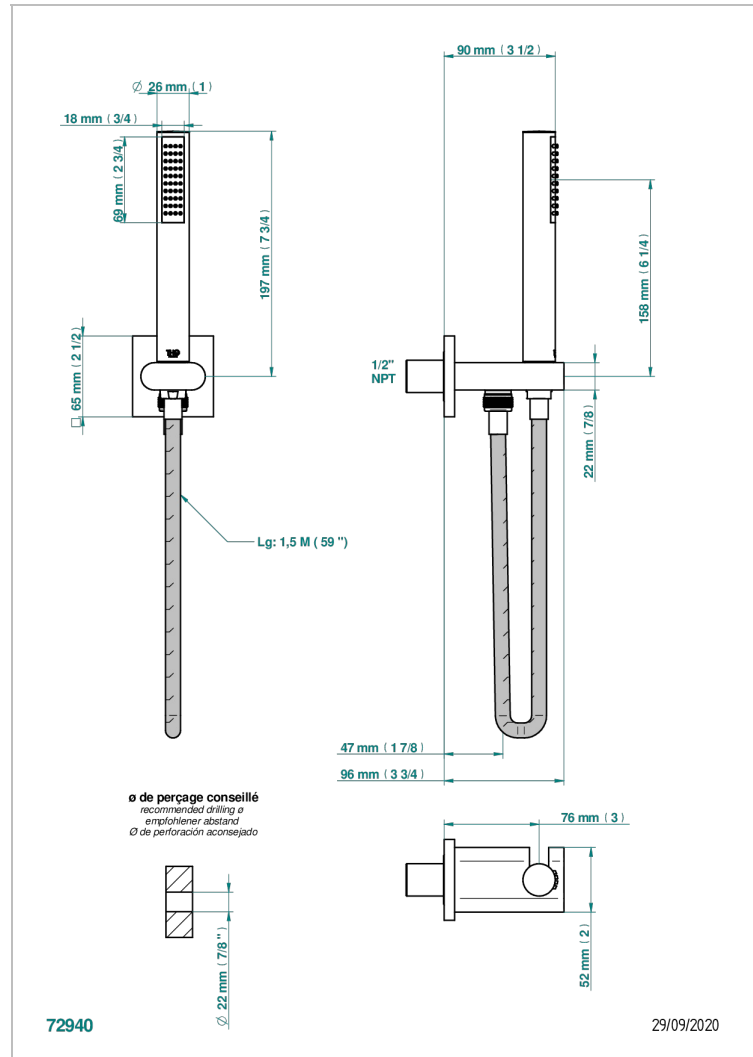

ICON-X INSERTS METAL

U7J-54/US

THG[®]
PARIS

Sortie murale avec support douche M 1/2 , flexible 1m50 et douche de style - standard américain

CARACTÉRISTIQUES

- Icon-x inserts métal
- Sortie murale avec support douche M 1/2 , flexible 1m50 et douche de style - standard américain

FINITIONS DISPONIBLES

Chromé - A02
Chromé insert doré - GA1
Chromé mat - C02
Doré brillant - F01
Doré mat - F07
Nickel brillant - B01

Nickel mat - C01
Noir mat céramique - D30
Or pâle - F30
Or pâle mat - F31
Pvd blush - H62
Pvd blush mat - H60

Vieux nickel - H28