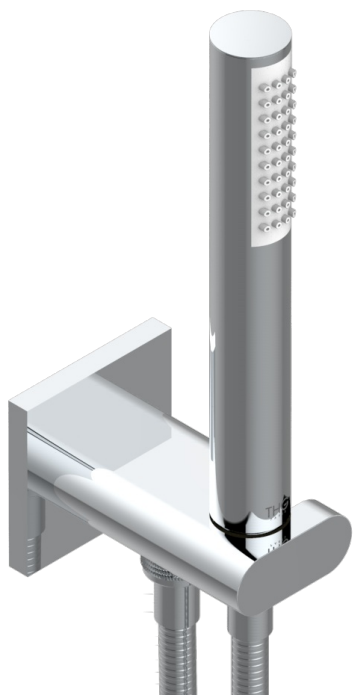

ICON-X INCRUSTACION METALICA

U7J-54/US

THG[®]
PARIS

Sortie murale avec support douchette M 1/2 , flexible 1m50 et douchette de style - standard américain

72940

29/09/2020

CARACTERÍSTICAS

- Icon-x incrustación metálica
- Sortie murale avec support douchette M 1/2 , flexible 1m50 et douchette de style - standard américain

ACABADOS DISPONIBLES

Cerámica negra mate - D30
Cromo - A02
Cromo mate - C02
Dorado - F01
Dorado mate - F07
Dorado pálido - F30

Dorado pálido mate (sin barniz) - F31
Níquel - B01
Níquel mate - C01
Níquel viejo - H28
Polished chrome with gold inlay - GA1
Pvd blush - H62

Pvd umber mate - H67