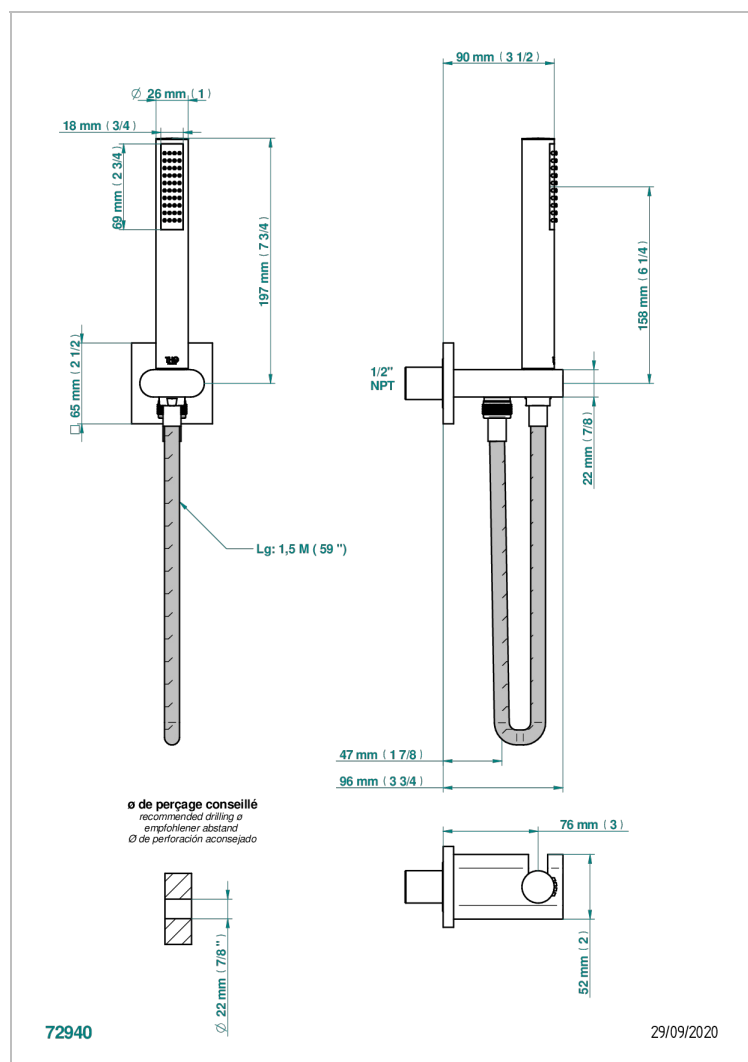

ICON-X INCRUSTACION METALICA

U7J-54/US

THG[®]
PARIS

Sortie murale avec support douchette M 1/2 , flexible 1m50 et douchette de style - standard américain

72940

29/09/2020

CARACTERÍSTICAS

- Icon-x incrustación metálica
- Sortie murale avec support douchette M 1/2 , flexible 1m50 et douchette de style - standard américain

ACABADOS DISPONIBLES

Cerámica negra mate - D30
Cromo - A02
Cromo mate - C02
Dorado - F01
Dorado mate - F07
Dorado pálido - F30

Dorado pálido mate (sin barniz) - F31
Níquel - B01
Níquel mate - C01
Níquel viejo - H28
Polished chrome with gold inlay - GA1
Pvd blush - H62