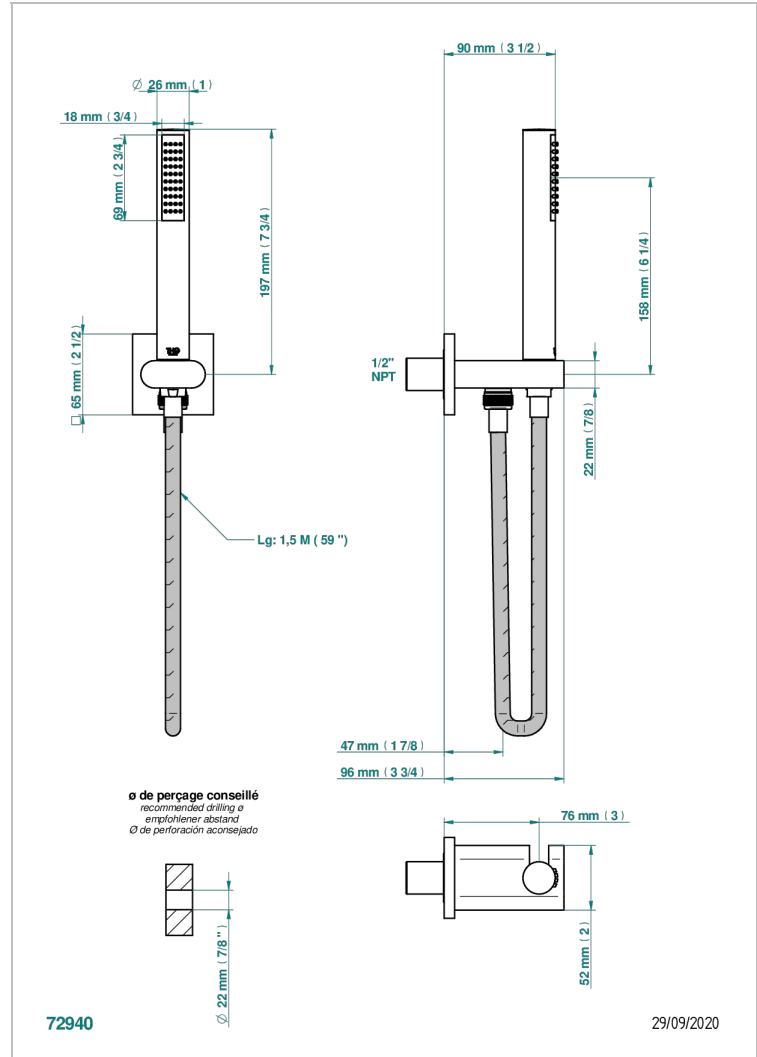

ICON-X A MANETTES

U7H-54/US

Sortie murale avec support douchette M 1/2 , flexible 1m50 et douchette de style - standard américain

THG[®]
PARIS

CARACTÉRISTIQUES

- Icon-x à manettes
- Sortie murale avec support douchette M 1/2 , flexible 1m50 et douchette de style - standard américain

FINITIONS DISPONIBLES

Chromé - A02
Chromé mat - C02
Doré brillant - F01
Doré mat - F07
Nickel brillant - B01
Nickel mat - C01

Noir mat céramique - D30
Or pâle - F30
Or pâle mat - F31
Pvd blush - H62
Pvd blush mat - H60
Pvd couleur bronze brown - F33

Pvd couleur bronze brown - mat - F34
Pvd couleur doré - H52
Pvd couleur doré mat - H53
Pvd couleur laiton - H49
Pvd couleur laiton mat - H50
Pvd couleur nickel - H55

Pvd couleur nickel mat - H56
Pvd graphite - H64
Pvd graphite mat - H65
Pvd umber - H66
Pvd umber mat - H67
Vieux nickel - H28