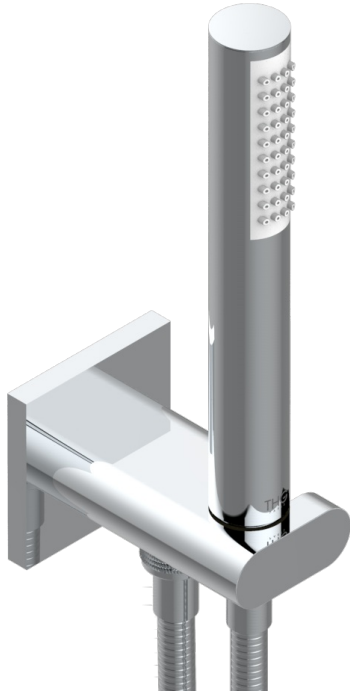

ICON-X A MANETTES

U7H-54/US

Sortie murale avec support douchette M 1/2 , flexible 1m50 et douchette de style - standard américain

THG[®]
PARIS

CARACTÉRISTIQUES

- Icon-x à manettes
- Sortie murale avec support douchette M 1/2 , flexible 1m50 et douchette de style - standard américain

FINITIONS DISPONIBLES

Chromé - A02
Chromé mat - C02
Doré brillant - F01
Doré mat - F07
Nickel brillant - B01
Nickel mat - C01

Noir mat céramique - D30
Or pâle - F30
Or pâle mat - F31
Pvd blush - H62
Pvd blush mat - H60
Pvd couleur bronze brown - F33