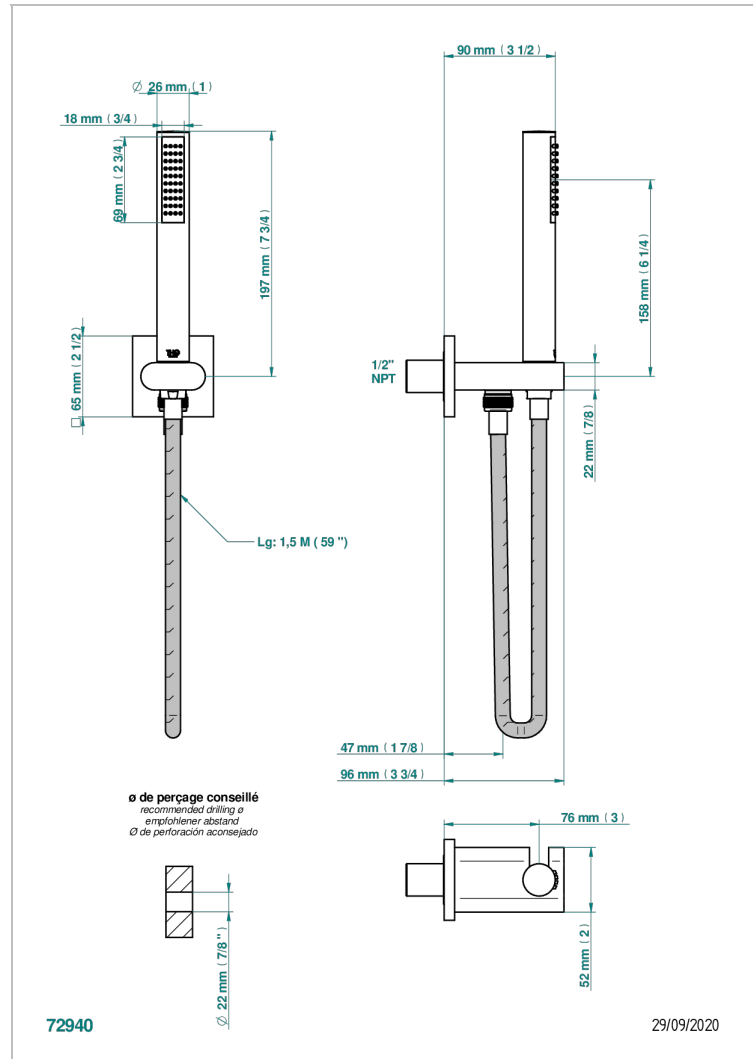

ICON-X CON MANETAS

U7H-54/US

THG[®]
PARIS

Sortie murale avec support douchette M 1/2 , flexible 1m50 et douchette de style - standard américain

CARACTERÍSTICAS

- Icon-x con manetas
- Sortie murale avec support douchette M 1/2 , flexible 1m50 et douchette de style - standard américain

ACABADOS DISPONIBLES

Cerámica negra mate - D30
Cromo - A02
Cromo mate - C02
Dorado - F01
Dorado mate - F07
Dorado pálido - F30

Dorado pálido mate (sin barniz) - F31
Níquel - B01
Níquel mate - C01
Níquel viejo - H28
Pvd blush - H62
Pvd blush mate - H60