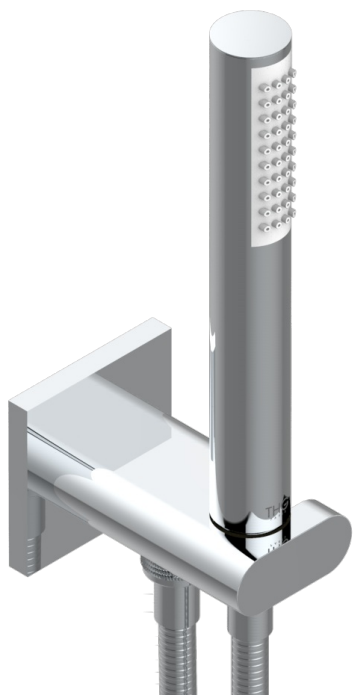

Sortie murale avec support douchette M 1/2 , flexible 1m50 et douchette de style - standard américain

72940

29/09/2020

## CARACTÉRISTIQUES

- Icon-x
- Sortie murale avec support douchette M 1/2 , flexible 1m50 et douchette de style - standard américain

## FINITIONS DISPONIBLES

Chromé - A02  
 Chromé mat - C02  
 Doré brillant - F01  
 Doré mat - F07  
 Nickel brillant - B01  
 Nickel mat - C01

Noir mat céramique - D30  
 Or pâle - F30  
 Or pâle mat - F31  
 Pvd blush - H62  
 Pvd blush mat - H60  
 Pvd couleur bronze brown - F33