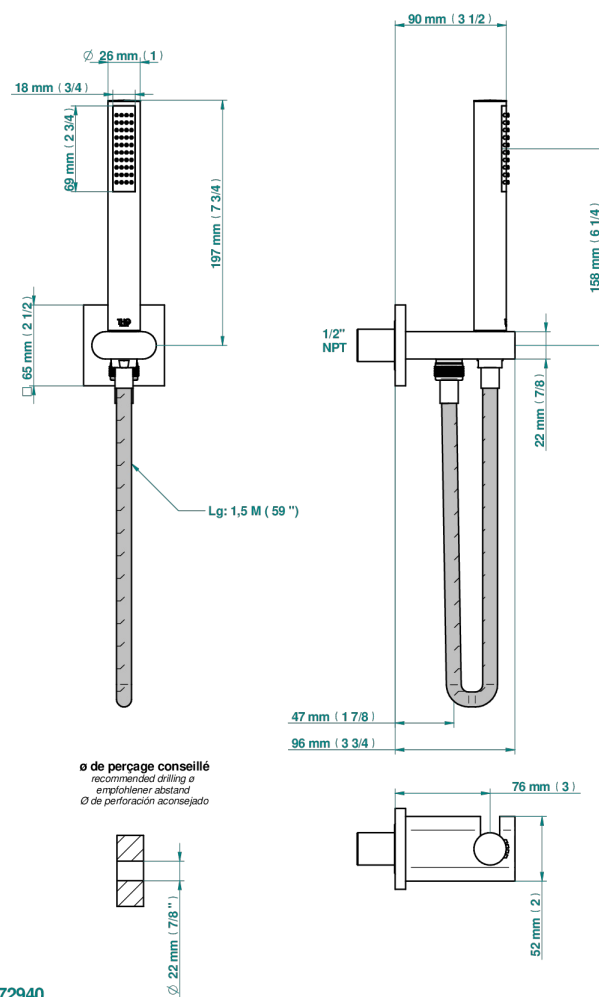

Sortie murale avec support douchette M 1/2 , flexible 1m50 et douchette de style - standard américain

72940

29/09/2020

## CARACTÉRISTIQUES

- Icon-x
- Sortie murale avec support douchette M 1/2 , flexible 1m50 et douchette de style - standard américain

## FINITIONS DISPONIBLES

Chromé - A02  
 Chromé mat - C02  
 Doré brillant - F01  
 Doré mat - F07  
 Nickel brillant - B01  
 Nickel mat - C01

Noir mat céramique - D30  
 Or pâle - F30  
 Or pâle mat - F31  
 Pvd blush - H62  
 Pvd blush mat - H60  
 Pvd couleur bronze brown - F33

Pvd couleur bronze brown - mat - F34  
 Pvd couleur doré - H52  
 Pvd couleur doré mat - H53  
 Pvd couleur laiton - H49  
 Pvd couleur laiton mat - H50  
 Pvd couleur nickel - H55

Pvd couleur nickel mat - H56  
 Pvd graphite - H64  
 Pvd graphite mat - H65  
 Pvd umber - H66  
 Pvd umber mat - H67  
 Vieux nickel - H28