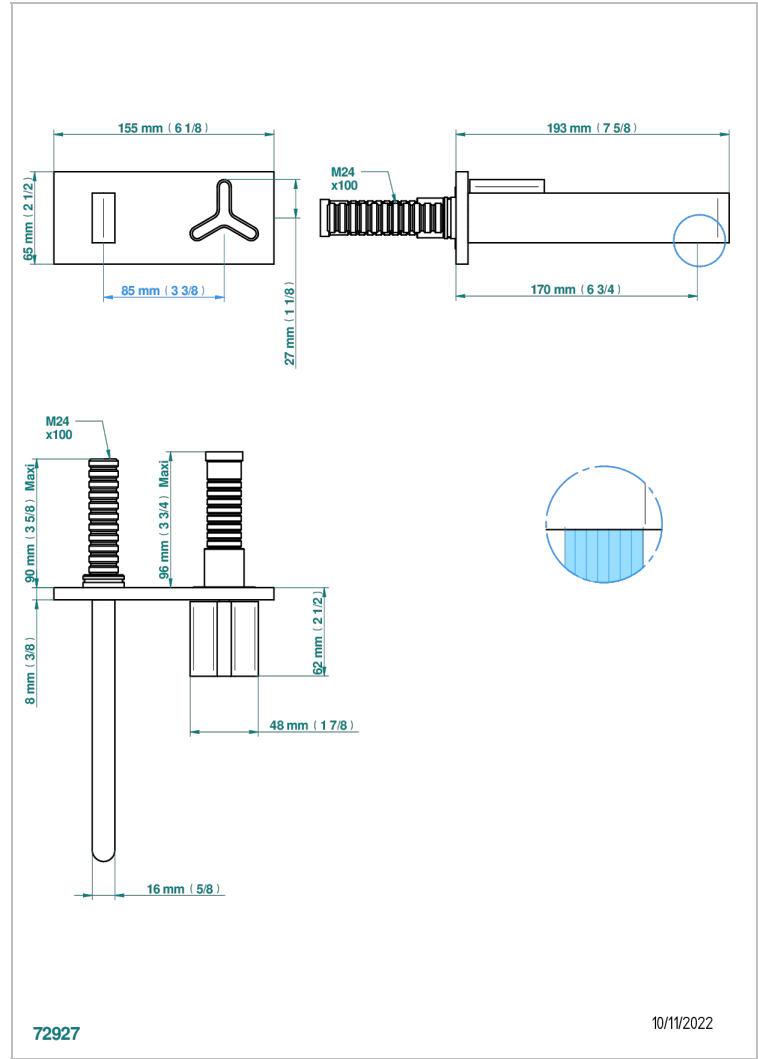

# ICON-X CARBON DORADO

U7S-6543PB

THG<sup>®</sup>  
PARIS

Parte exterior del mezclador de lavabo sobre placa, (2 entradas de 1/2" y 1 salida de 1/2") con caño, cartucho progresivo

## CARACTERÍSTICAS

- Icon-x carbon dorado
- Parte exterior del mezclador de lavabo sobre placa, (2 entradas de 1/2" y 1 salida de 1/2") con caño, cartucho progresivo

## PRODUCTOS RELACIONADOS

- Ref. G00-6543A Cuerpo de empotrar para monomando de lavabo sobre placa, (2 entradas de 1/2" y 1 salida de 1/2") con caño, cartucho progresivo