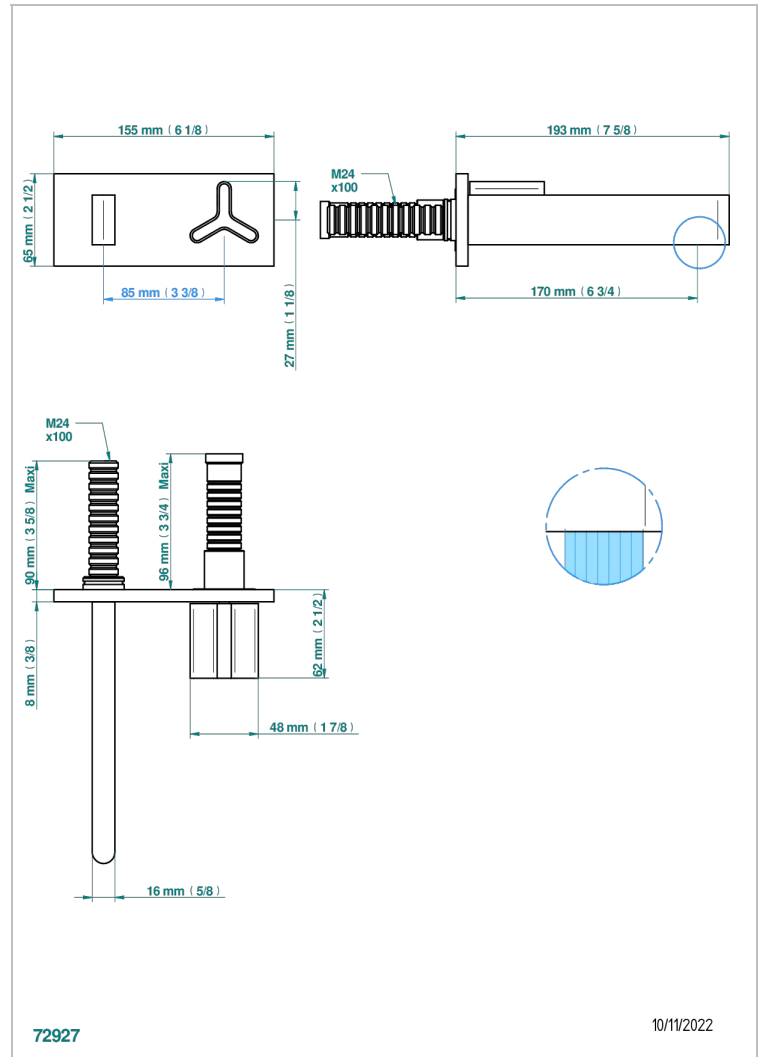

ICON-X CARBON GOLD

U7S-6543PB

THG[®]
PARIS

Garnitur für Unterputz-Waschtisch-Einhandmischer , auf Platte mit Auslauf, auf Platte

EIGENSCHAFTEN

- Icon-x carbon gold
- Garnitur für Unterputz-Waschtisch-Einhandmischer , auf Platte mit Auslauf, auf Platte

ÄHNLICHE PRODUKTE

- Ref. G00-6543A Rough parts for basin mixer on plate with spout, progressive cartridge

VERFÜGBARE OBERFLÄCHEN

Altnickel - H28
Blassgold - F30
Blassgold matt unlackiert - F31
Chrom - A02
Chrom matt - C02
Gold - F01