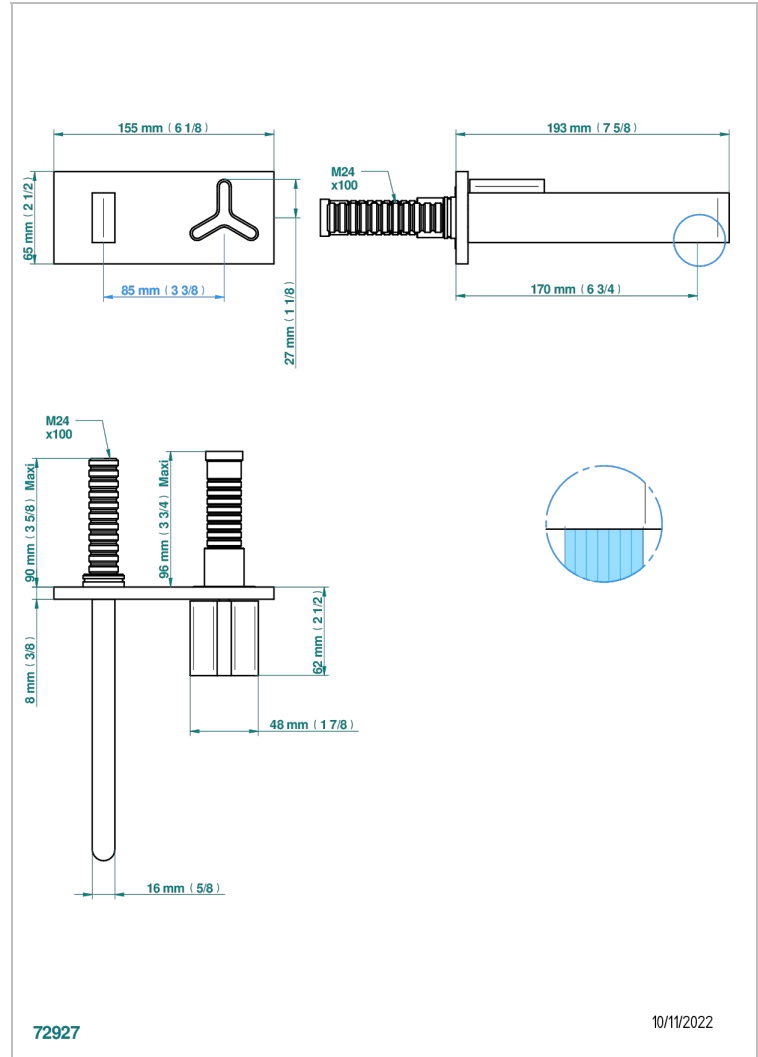

# ICON-X CARBONE OR

U7S-6543PB

THG<sup>®</sup>  
PARIS

Garniture pour mitigeur de lavabo mural sur plaque, à encastrer ( 2 arrivées 1/2" et 1 sortie 1/2") avec bec, cartouche progressive

## CARACTÉRISTIQUES

- Icon-x carbone or
- Garniture pour mitigeur de lavabo mural sur plaque, à encastrer ( 2 arrivées 1/2" et 1 sortie 1/2") avec bec, cartouche progressive

## PRODUITS ASSOCIÉS

- Ref. G00-6543A Partie à encastrer monobloc pour mitigeur progressif de lavabo mural