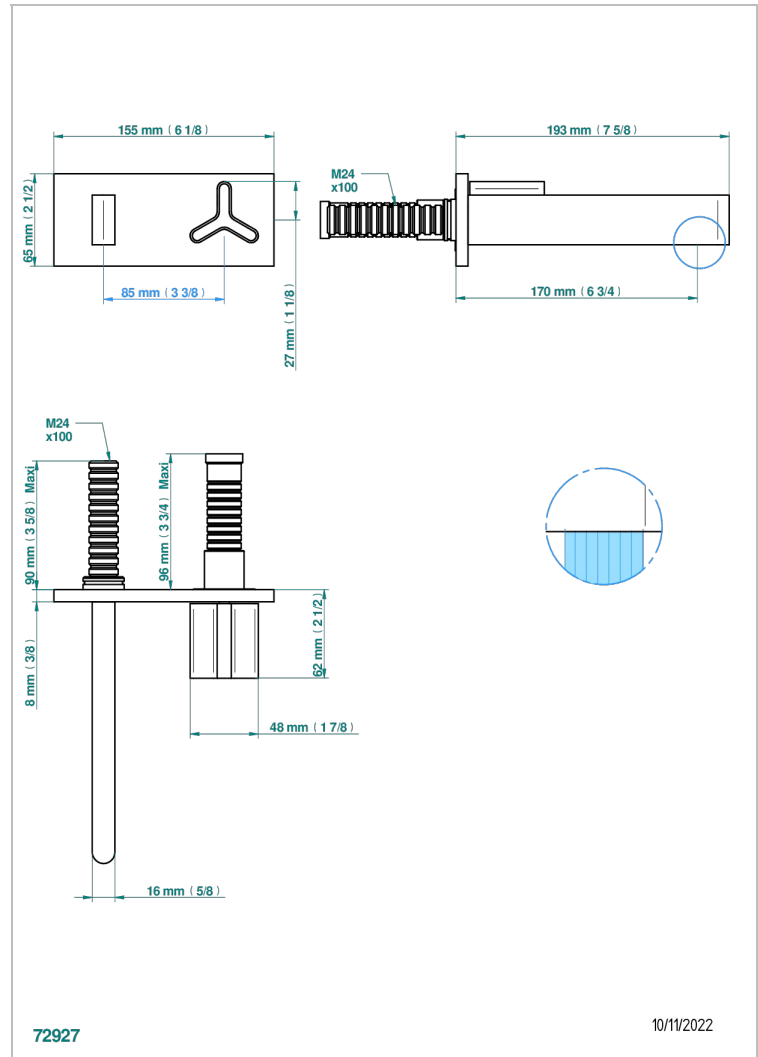

ICON-X CARBON DORADO

U7S-6543PB

THG[®]
PARIS

Parte exterior del mezclador de lavabo sobre placa, (2 entradas de 1/2" y 1 salida de 1/2") con caño, cartucho progresivo

CARACTERÍSTICAS

- Icon-x carbon dorado
- Parte exterior del mezclador de lavabo sobre placa, (2 entradas de 1/2" y 1 salida de 1/2") con caño, cartucho progresivo

PRODUCTOS RELACIONADOS

- Ref. G00-6543A Cuerpo de empotrar para monomando de lavabo sobre placa, (2 entradas de 1/2" y 1 salida de 1/2") con caño, cartucho progresivo

ACABADOS DISPONIBLES

Cerámica negra mate - D30
Cromo - A02
Cromo mate - C02
Dorado - F01
Dorado mate - F07
Dorado pálido - F30