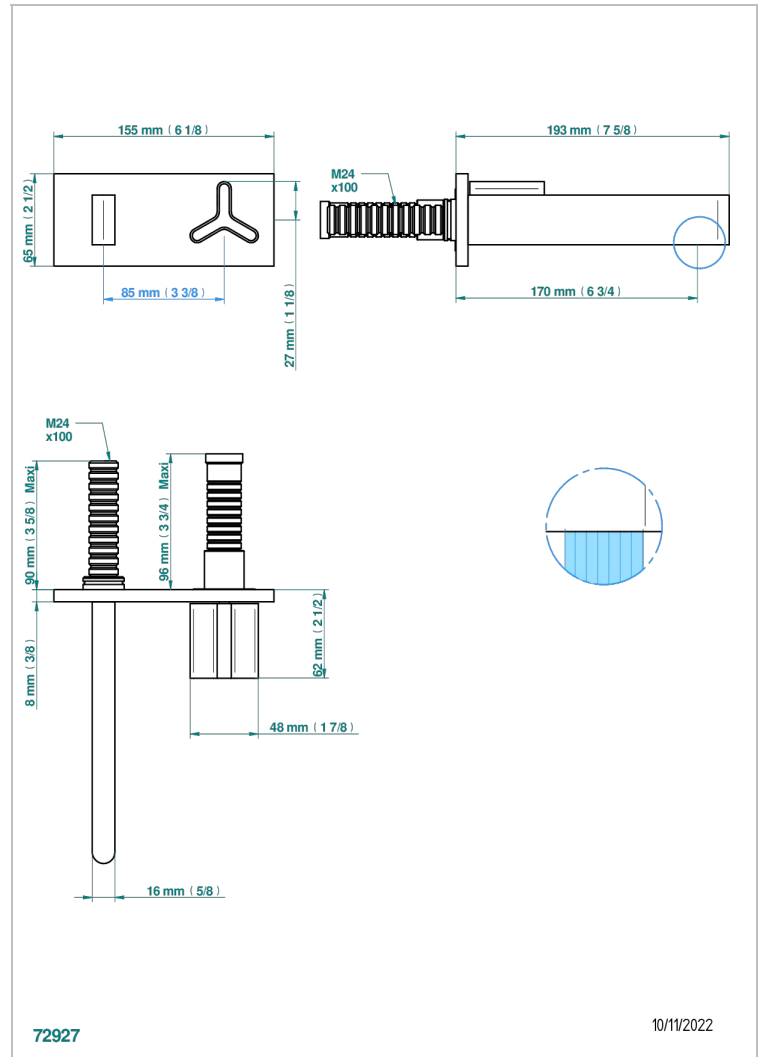

# ICON-X CARBON GOLD

U7S-6543PB

THG<sup>®</sup>  
PARIS

Garnitur für Unterputz-Waschtisch-Einhandmischer , auf Platte mit Auslauf, auf Platte

## EIGENSCHAFTEN

- Icon-x carbon gold
- Garnitur für Unterputz-Waschtisch-Einhandmischer , auf Platte mit Auslauf, auf Platte

## ÄHNLICHE PRODUKTE

- Ref. G00-6543A Rough parts for basin mixer on plate with spout, progressive cartridge

## VERFÜGBARE OBERFLÄCHEN

Altnickel - H28  
Blassgold - F30  
Blassgold matt unlackiert - F31  
Chrom - A02  
Chrom matt - C02  
Gold - F01

Gold matt - F07  
Mattschwarz keramik - D30  
Nickel matt - C01  
Pvd blush - H62  
Pvd blush matt - H60  
Pvd bronze braun - F33